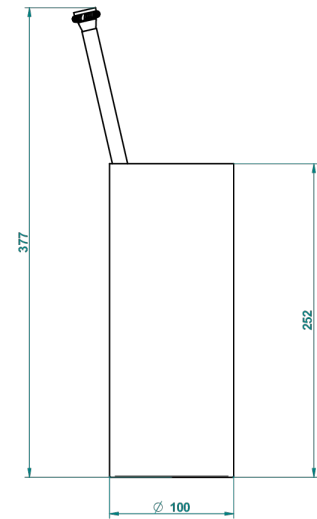

Pot à balai à poser en métal, avec balai sans couvercle

23553

06/10/2015

CARACTÉRISTIQUES

- Accessoire en laiton
- Brosse de rechange Réf. G00.703B

FINITIONS DISPONIBLES

Bronze clair - D01
Chromé - A02
Chromé / doré - G02
Chromé mat - C02
Doré brillant - F01
Doré mat - F07