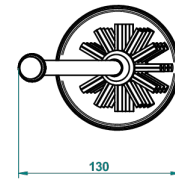

# DIPLOMATE ROYALE

U4D-4700

Escobillero con escobilla sin tapa

THG<sup>®</sup>  
PARIS

23553

06/10/2015

## CARACTERÍSTICAS

- Diplomate Royale
- Escobillero con escobilla sin tapa