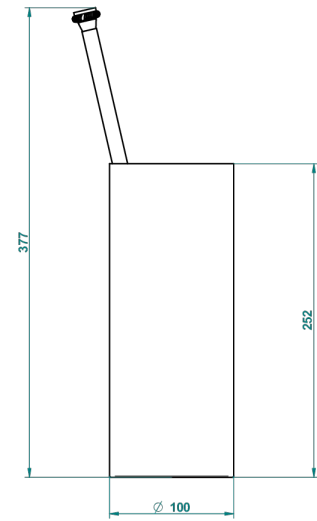

# DIPLOMATE ROYALE

U4D-4700

Escobillero con escobilla sin tapa

THG<sup>®</sup>  
PARIS

23553

06/10/2015