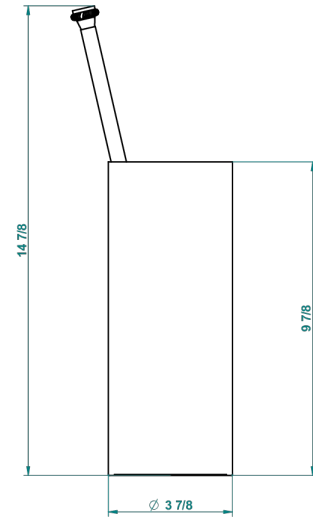

DIPLOMATE ROYALE

U4D-4700

Pot à balai à poser en métal, avec balai sans couvercle

THG[®]
PARIS

23553

06/10/2015

CARACTÉRISTIQUES

- Accessoire en laiton
- Brosse de recharge Réf. G00.703B