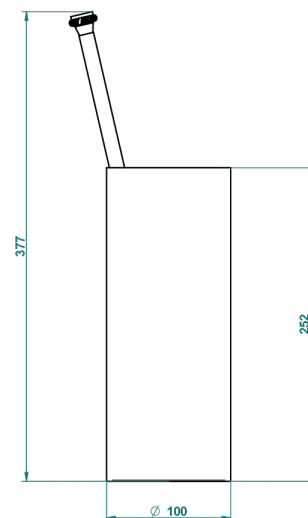

DIPLOMATE BAGUES TORSADEES

U4C-4700

THG[®]
PARIS

Pot à balai à poser en métal, avec balai sans couvercle

23553

06/10/2015

CARACTÉRISTIQUES

- Accessoire en laiton
- Brosse de rechange Réf. G00.703B