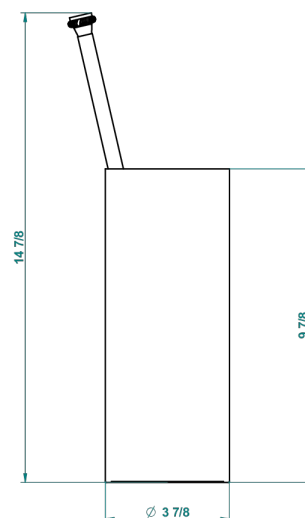

DIPLOMATE BAGUES TORSADEES

U4C-4700

THG[®]
PARIS

Pot à balai à poser en métal, avec balai sans couvercle

23553

06/10/2015

CARACTÉRISTIQUES

- Accessoire en laiton
- Brosse de rechange Réf. G00.703B