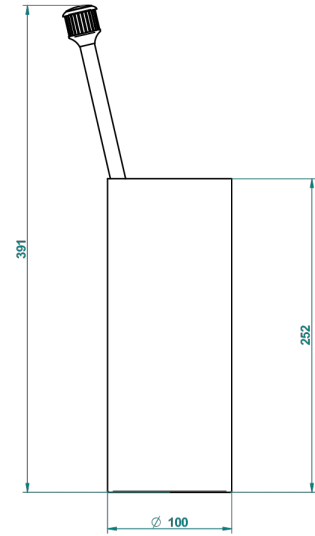

TROCADERO LAPIS LAZULI

U7B-4700

Escobillero con escobilla sin tapa

THG®
PARIS

23550

06/10/2015

CARACTERÍSTICAS

- Trocadéro Lapis Lazuli
- Escobillero con escobilla sin tapa

ACABADOS DISPONIBLES

Cerámica negra mate - D30
Cromo - A02
Cromo / dorado - G02
Cromo mate - C02
Dorado - F01
Dorado mate - F07

Dorado pálido - F30
Dorado pálido mate (sin barniz) - F31
Níquel - B01
Níquel mate - C01
Níquel viejo - H28
Pvd blush - H62

Pvd blush mate - H60
Pvd color latón - H49
Pvd color latón mate - H50
Pvd color níquel - H55
Pvd color níquel mate - H56
Pvd color oro - H52

Pvd color oro mate - H53
Pvd grafito - H64
Pvd grafito mate - H65
Pvd marrón bronce - F33
Pvd marrón bronce mate - F34
Pvd umber - H66

Pvd umber mate - H67