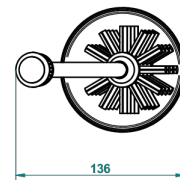

# TROCADERO LAPIS LAZULI

U7B-4700

Escobillero con escobilla sin tapa

THG<sup>®</sup>  
PARIS

23550

06/10/2015

## CARACTERÍSTICAS

- Trocadéro Lapis Lazuli
- Escobillero con escobilla sin tapa