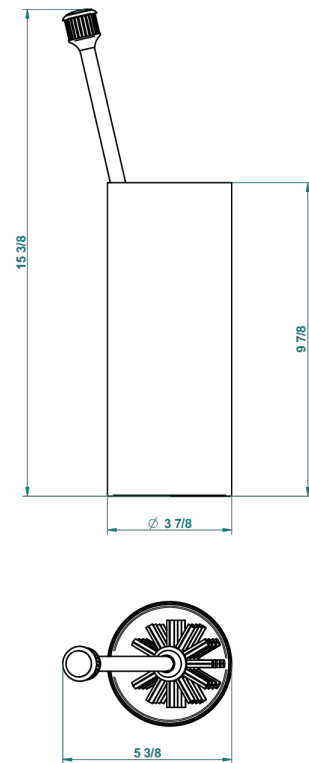

TROCADERO LAPIS LAZULI

U7B-4700

Escobillero con escobilla sin tapa

THG[®]
PARIS

23550

06/10/2015

CARACTERÍSTICAS

- Trocadéro Lapis Lazuli
- Escobillero con escobilla sin tapa

ACABADOS DISPONIBLES

Cerámica negra mate - D30
Cromo - A02
Cromo / dorado - G02
Cromo mate - C02
Dorado - F01
Dorado mate - F07

Dorado pálido - F30
Dorado pálido mate (sin barniz) - F31
Níquel - B01
Níquel mate - C01
Níquel viejo - H28
Pvd blush - H62

Pvd blush mate - H60
Pvd color latón - H49
Pvd color latón mate - H50
Pvd color níquel - H55
Pvd color níquel mate - H56
Pvd color oro - H52

Pvd color oro mate - H53
Pvd grafito - H64
Pvd grafito mate - H65
Pvd marrón bronce - F33
Pvd marrón bronce mate - F34
Pvd umber - H66