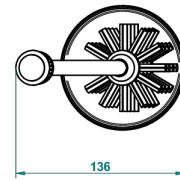

TROCADERO MALAQUITA

U7A-4700

Escobillero con escobilla sin tapa

THG[®]
PARIS

23550

06/10/2015

CARACTERÍSTICAS

- Trocadero Malaquita
- Escobillero con escobilla sin tapa