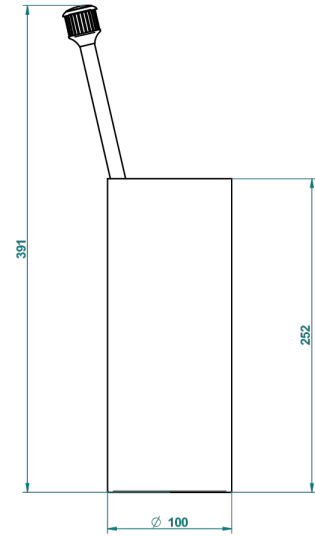

TROCADERO MALAQUITA

U7A-4700

Escobillero con escobilla sin tapa

THG[®]
PARIS

23550

06/10/2015

CARACTERÍSTICAS

- Trocadero Malaquita
- Escobillero con escobilla sin tapa