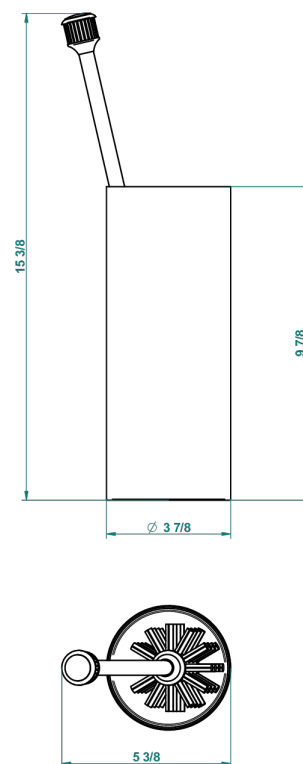

# TROCADERO MALAQUITA

U7A-4700

Escobillero con escobilla sin tapa

THG<sup>®</sup>  
PARIS

23550

06/10/2015

## CARACTERÍSTICAS

- Trocadero Malaquita
- Escobillero con escobilla sin tapa