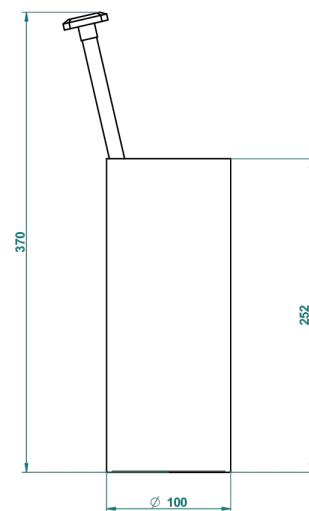

# METROPOLIS CRISTAL NEGRO CON MANETAS

A2M-4700

THG<sup>®</sup>  
PARIS

Escobillero con escobilla sin tapa

23543

06/10/2015

## CARACTERÍSTICAS

- Métropolis cristal negro con manetas
- Escobillero con escobilla sin tapa