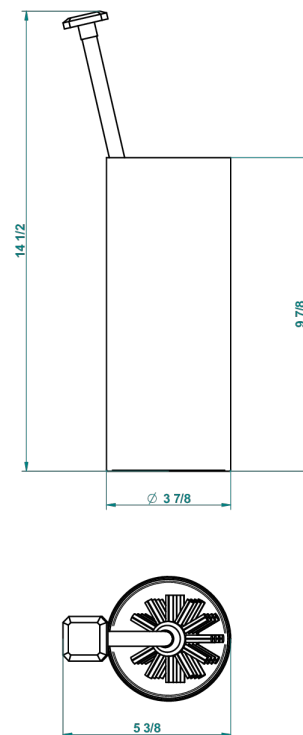

# METROPOLIS CRISTAL NEGRO CON MANETAS

THG<sup>®</sup>  
PARIS

A2M-4700

Escobillero con escobilla sin tapa

23543

06/10/2015

## CARACTERÍSTICAS

- Métropolis cristal negro con manetas
- Escobillero con escobilla sin tapa