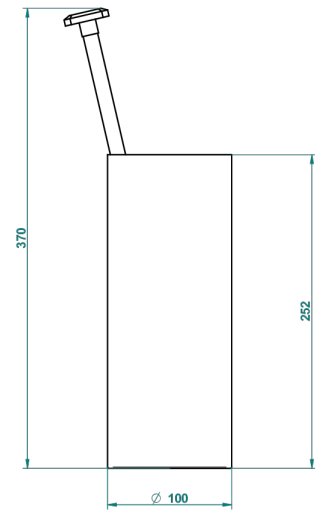

# METROPOLIS CRISTAL NEGRO

A2L-4700

Escobillero con escobilla sin tapa

THG<sup>®</sup>  
PARIS

23543

06/10/2015

## CARACTERÍSTICAS

- Métropolis cristal negro
- Escobillero con escobilla sin tapa