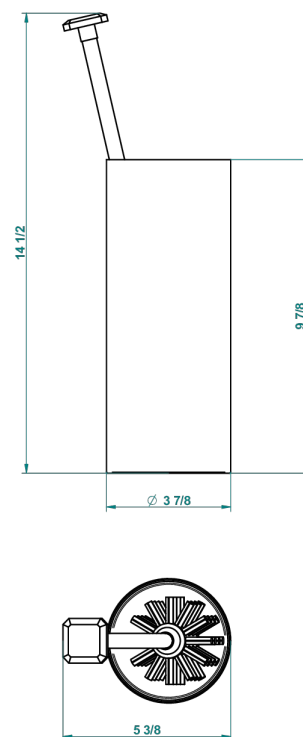

METROPOLIS CRISTAL NEGRO

A2L-4700

Escobillero con escobilla sin tapa

THG[®]
PARIS

23543

06/10/2015

CARACTERÍSTICAS

- Métropolis cristal negro
- Escobillero con escobilla sin tapa