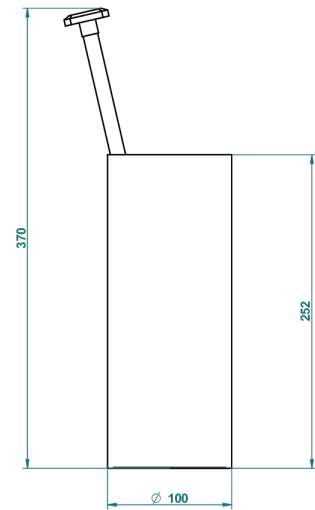

METROPOLIS CRISTAL NOIR

A2L-4700

Pot à balai à poser en métal, avec balai sans couvercle

THG[®]
PARIS

23543

06/10/2015

CARACTÉRISTIQUES

- Accessoire en laiton
- Brosse de rechange Réf. G00.703B

Vieux nickel - H28