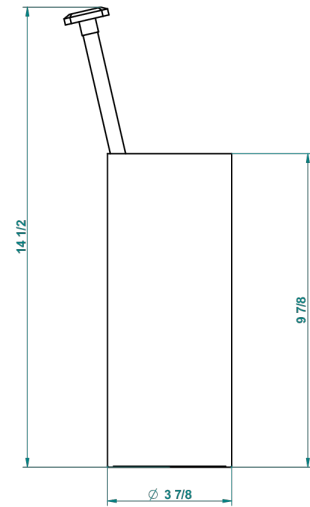

METROPOLIS CRISTAL NOIR

A2L-4700

Pot à balai à poser en métal, avec balai sans couvercle

THG[®]
PARIS

23543

06/10/2015

CARACTÉRISTIQUES

- Accessoire en laiton
- Brosse de rechange Réf. G00.703B

Vieux nickel - H28