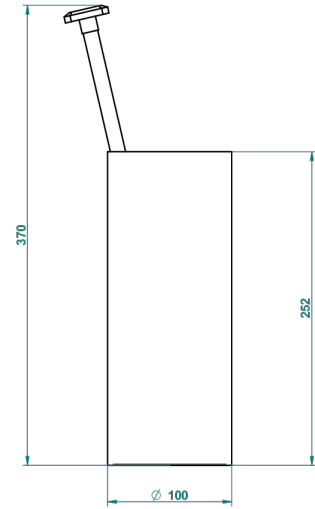

METROPOLIS CRISTAL CLARO CON MANETAS

A2B-4700

Escobillero con escobilla sin tapa

THG[®]
PARIS

23543

06/10/2015

CARACTERÍSTICAS

- Métropolis cristal claro con manetas
- Escobillero con escobilla sin tapa