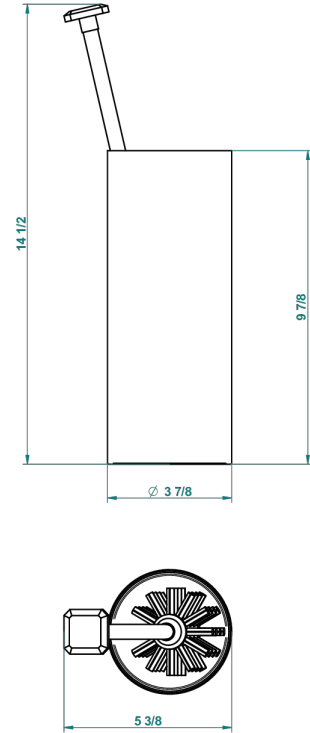

METROPOLIS CRISTAL CLARO CON MANETAS

A2B-4700

Escobillero con escobilla sin tapa

23543

06/10/2015

CARACTERÍSTICAS

- Métropolis cristal claro con manetas
- Escobillero con escobilla sin tapa

ACABADOS DISPONIBLES

Cerámica negra mate - D30
Cromo - A02
Cromo / dorado - G02
Cromo mate - C02
Dorado - F01
Dorado mate - F07

Dorado pálido - F30
Dorado pálido mate (sin barniz) - F31
Níquel - B01
Níquel mate - C01
Níquel viejo - H28
Pvd blush - H62