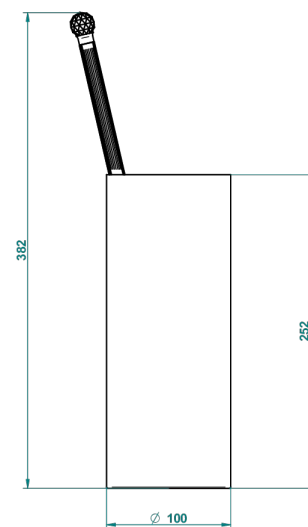

# MANDARINE CRISTALLIA DIAMANT

U1K-4700

Pot à balai à poser en métal, avec balai sans couvercle

THG<sup>®</sup>  
PARIS

23542

06/10/2015

## CARACTÉRISTIQUES

- Accessoire en laiton
- Brosse de rechange Réf. G00.703B