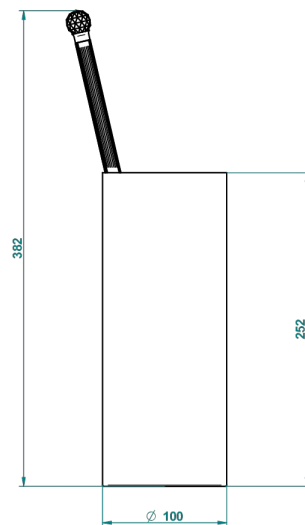

MANDARINE CRISTALLIA DIAMANT

U1K-4700

Escobillero con escobilla sin tapa

THG[®]
PARIS

23542

06/10/2015

CARACTERÍSTICAS

- Mandarine Cristallia Diamant
- Escobillero con escobilla sin tapa