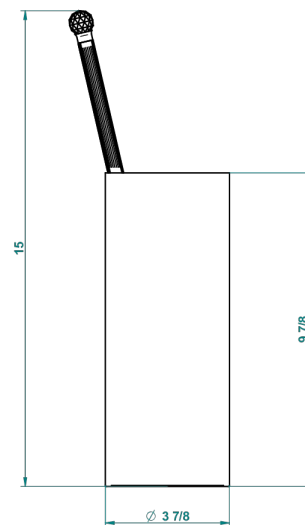

MANDARINE CRISTALLIA DIAMANT

U1K-4700

THG[®]
PARIS

Pot à balai à poser en métal, avec balai sans couvercle

23542

06/10/2015

CARACTÉRISTIQUES

- Accessoire en laiton
- Brosse de rechange Réf. G00.703B

FINITIONS DISPONIBLES

Bronze clair - D01
Chromé - A02
Chromé / doré - G02
Chromé mat - C02
Doré brillant - F01
Doré mat - F07

Nickel brillant - B01
Nickel mat - C01
Noir mat céramique - D30
Or pâle - F30
Or pâle mat - F31
Pvd blush - H62