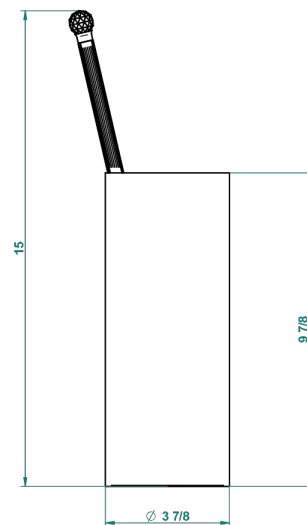

# MANDARINE CRISTALLIA DIAMANT

U1K-4700

Escobillero con escobilla sin tapa

THG<sup>®</sup>  
PARIS

23542

06/10/2015

## CARACTERÍSTICAS

- Mandarin Crystallia Diamant
- Escobillero con escobilla sin tapa