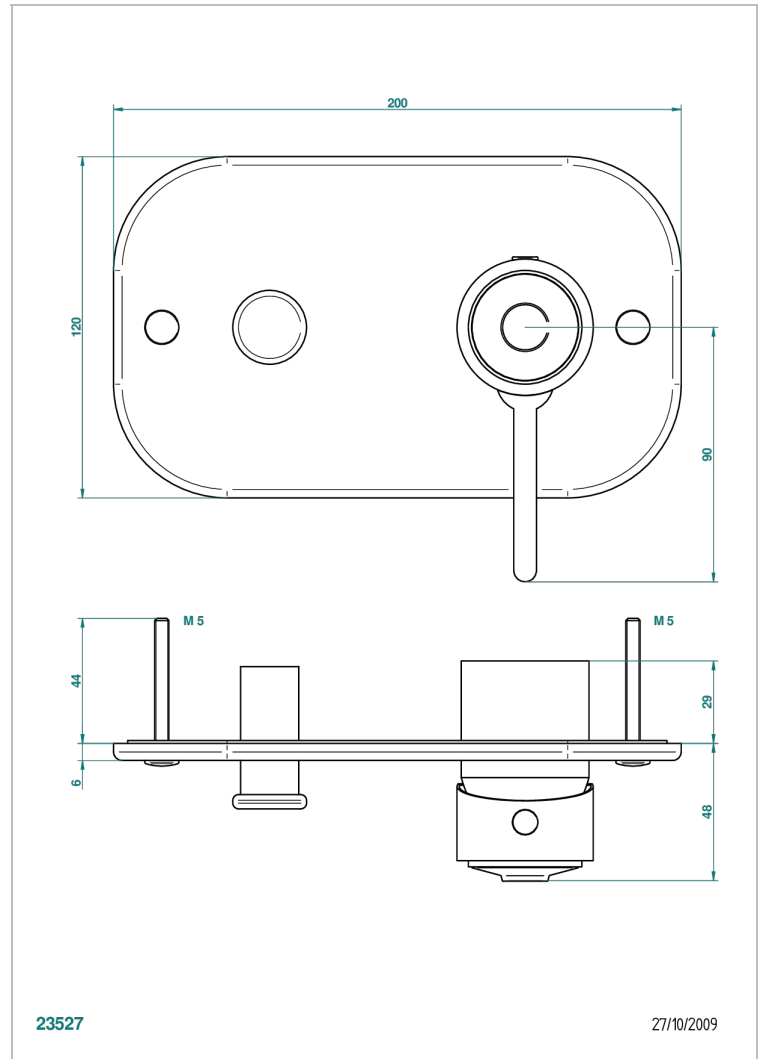

Parte externa para monomando de ducha mural

CARACTERÍSTICAS

- Spirit
- Parte externa para monomando de ducha mural

ACABADOS DISPONIBLES

Bronce claro - D01
Cerámica negra mate - D30
Cobre viejo mate - H07
Cromo - A02
Cromo / dorado - G02
Cromo mate - C02