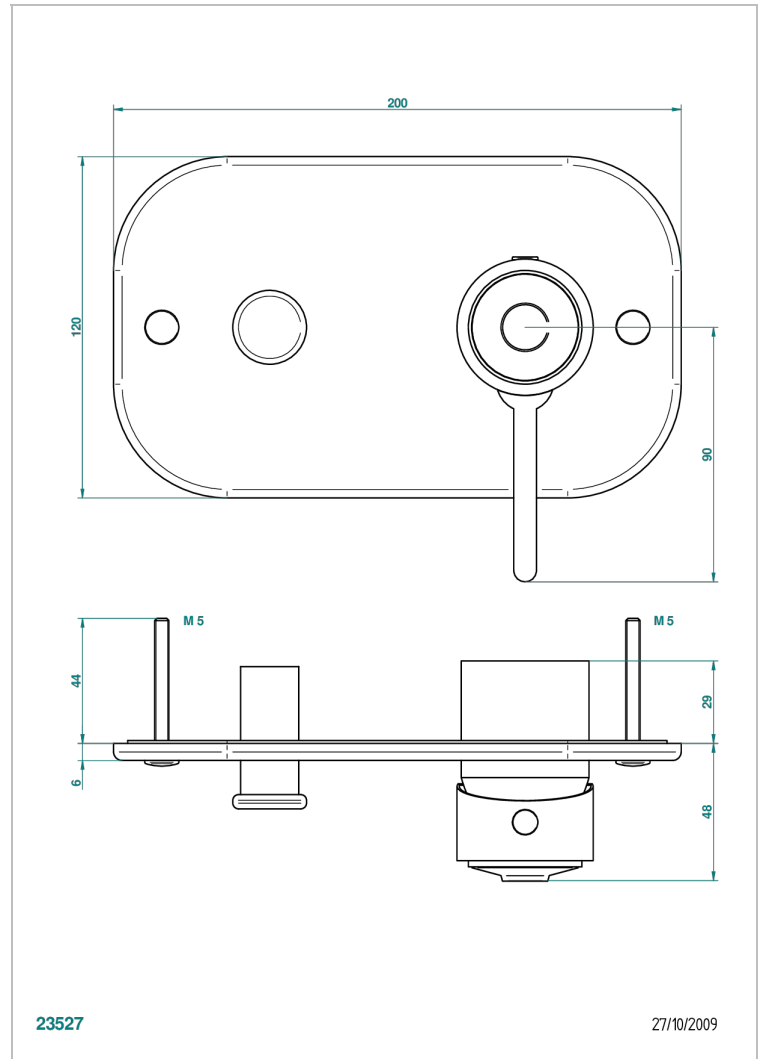

SPIRIT A MANETTES

G58-6550B

Garniture pour mitigeur de douche mural à inversion ref.6550

THG[®]
PARIS

CARACTÉRISTIQUES

- Garniture pour mitigeur de douche mural à inversion 2 sorties 1/2"
Réf. 6550A
- Plaque en laiton massif