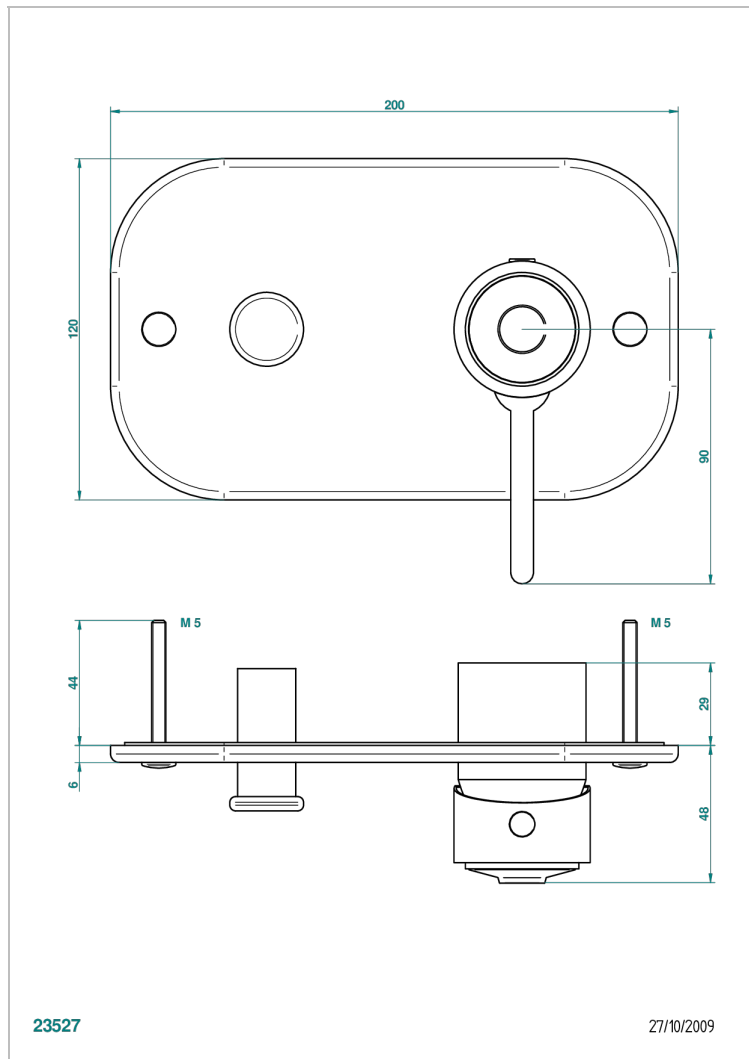

SPIRIT CON MANETAS

G58-6550B

Parte externa para monomando de ducha mural

THG[®]
PARIS

CARACTERÍSTICAS

- Spirit con manetas
- Parte externa para monomando de ducha mural

ACABADOS DISPONIBLES

Bronce claro - D01
Cerámica negra mate - D30
Cobre viejo mate - H07
Cromo - A02
Cromo / dorado - G02
Cromo mate - C02