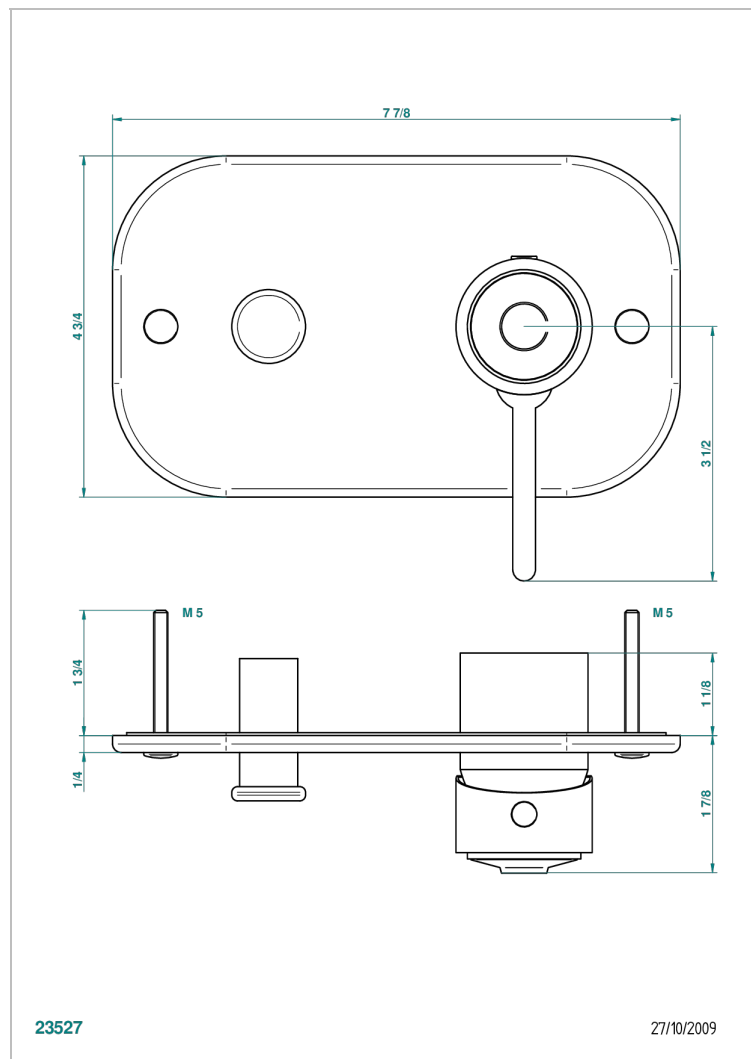

SPIRIT A MANETTES

G58-6550B

Garniture pour mitigeur de douche mural à inversion ref.6550

THG[®]
PARIS

CARACTÉRISTIQUES

- Garniture pour mitigeur de douche mural à inversion 2 sorties 1/2"
Réf. 6550A
- Plaque en laiton massif