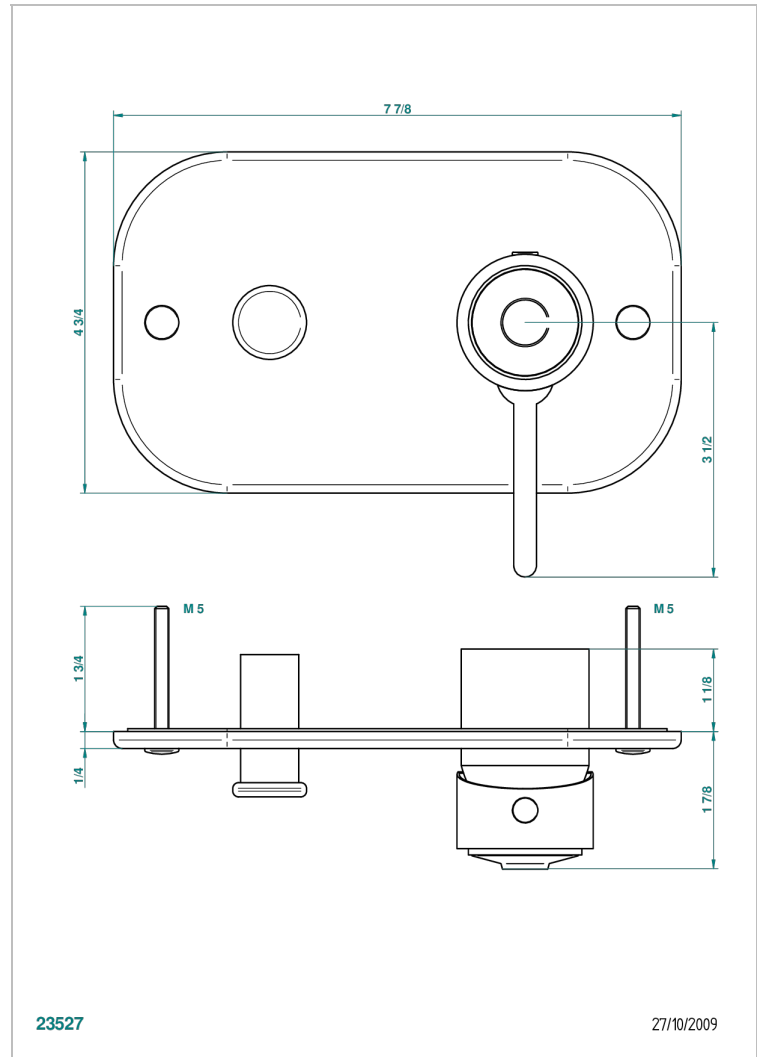

SPIRIT CON MANETAS

G58-6550B

Parte externa para monomando de ducha mural

THG[®]
PARIS

CARACTERÍSTICAS

- Spirit con manetas
- Parte externa para monomando de ducha mural

ACABADOS DISPONIBLES

Bronce claro - D01
Cerámica negra mate - D30
Cobre viejo mate - H07
Cromo - A02
Cromo / dorado - G02
Cromo mate - C02