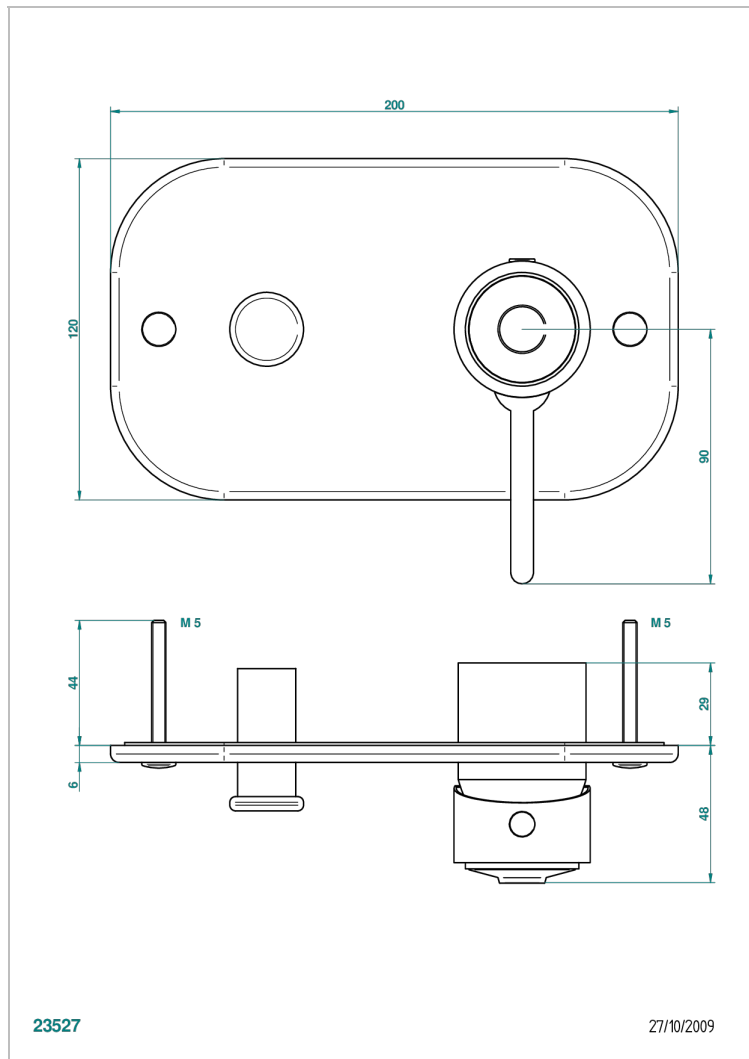

FAUBOURG METAL CON MANETAS

G2U-6550B

THG[®]
PARIS

Parte externa para monomando de ducha mural

CARACTERÍSTICAS

- Faubourg metal con manetas
- Parte externa para monomando de ducha mural

ACABADOS DISPONIBLES

Cerámica negra mate - D30
Cromo - A02
Cromo / dorado - G02
Cromo mate - C02
Dorado - F01
Dorado mate - F07