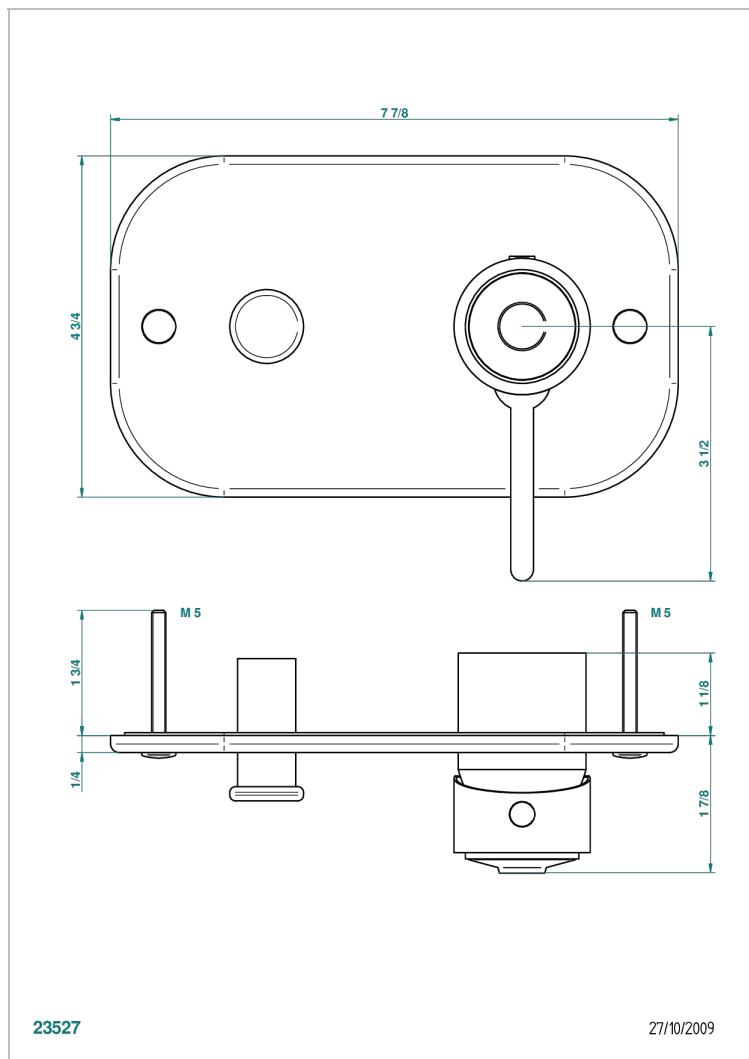

FAUBOURG METAL A MANETTES

G2U-6550B

Garniture pour mitigeur de douche mural à inversion ref.6550

THG[®]
PARIS

CARACTÉRISTIQUES

- Garniture pour mitigeur de douche mural à inversion 2 sorties 1/2"
Réf. 6550A
- Plaque en laiton massif