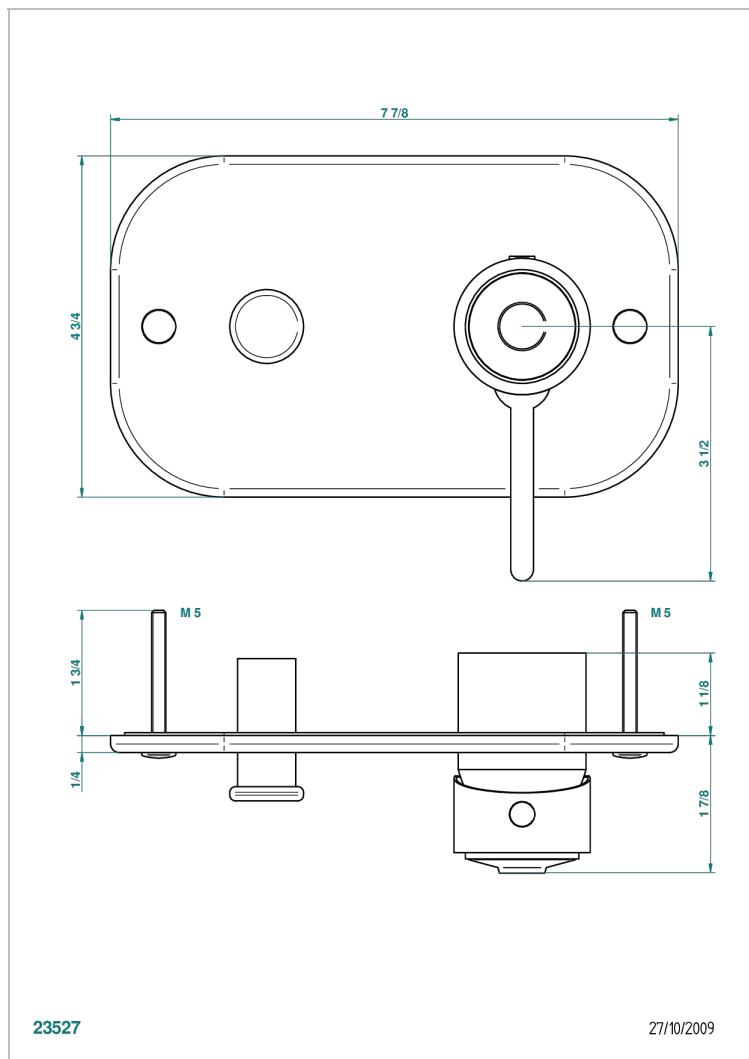

FAUBOURG METAL CON MANETAS

G2U-6550B

THG[®]
PARIS

Parte externa para monomando de ducha mural

CARACTERÍSTICAS

- Faubourg metal con manetas
- Parte externa para monomando de ducha mural

ACABADOS DISPONIBLES

Cerámica negra mate - D30
Cromo - A02
Cromo / dorado - G02
Cromo mate - C02
Dorado - F01
Dorado mate - F07