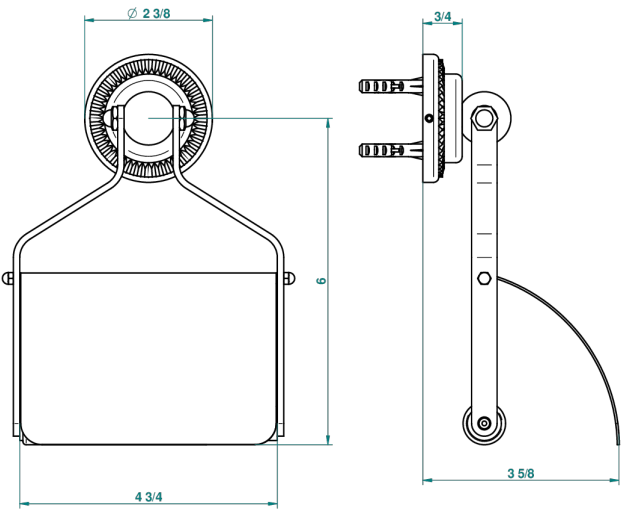

DIPLOMATE ROYALE

U4D-540

Portarrollo con tapa

THG®
PARIS

23515

06/03/2012

CARACTERÍSTICAS

- Diplomate Royale
- Portarrollo con tapa

ACABADOS DISPONIBLES

Bronce claro - D01
Cerámica negra mate - D30
Cobre viejo mate - H07
Cromo - A02
Cromo / dorado - G02
Cromo mate - C02

Dorado - F01
Dorado mate - F07
Dorado pálido - F30
Dorado pálido mate (sin barniz) - F31
Níquel - B01
Níquel mate - C01

Níquel viejo - H28
Pvd blush - H62
Pvd blush mate - H60
Pvd color latón - H49
Pvd color latón mate - H50
Pvd color níquel - H55

Pvd color níquel mate - H56
Pvd color oro - H52
Pvd color oro mate - H53
Pvd grafito - H64
Pvd grafito mate - H65
Pvd marrón bronce - F33

Pvd marrón bronce mate - F34
Pvd umber - H66
Pvd umber mate - H67