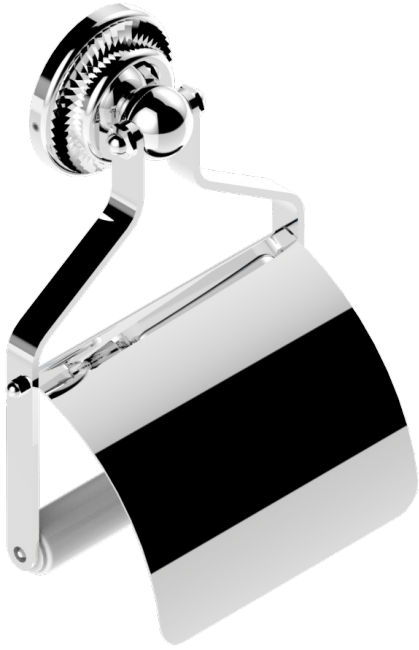

DIPLOMATE ROYALE

U4D-540

Portarrollo con tapa

THG®
PARIS

23515

06/03/2012

CARACTERÍSTICAS

- Diplomate Royale
- Portarrollo con tapa

ACABADOS DISPONIBLES

Bronce claro - D01
Cerámica negra mate - D30
Cobre viejo mate - H07
Cromo - A02
Cromo / dorado - G02
Cromo mate - C02

Dorado - F01
Dorado mate - F07
Dorado pálido - F30
Dorado pálido mate (sin barniz) - F31
Níquel - B01
Níquel mate - C01

Níquel viejo - H28
Pvd blush - H62
Pvd blush mate - H60
Pvd color latón - H49
Pvd color latón mate - H50
Pvd color níquel - H55

Pvd color níquel mate - H56
Pvd color oro - H52
Pvd color oro mate - H53
Pvd grafito - H64
Pvd grafito mate - H65
Pvd marrón bronce - F33

Pvd marrón bronce mate - F34
Pvd umber - H66
Pvd umber mate - H67