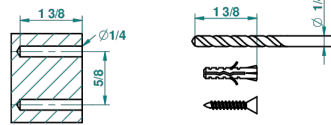

DIPLOMATE ROYALE

U4D-540

Portarrollo con tapa

THG®
PARIS

23515

06/03/2012

CARACTERÍSTICAS

- Diplomate Royale
- Portarrollo con tapa

ACABADOS DISPONIBLES

Bronce claro - D01
Cerámica negra mate - D30
Cobre viejo mate - H07
Cromo - A02
Cromo / dorado - G02
Cromo mate - C02

Dorado - F01
Dorado mate - F07
Dorado pálido - F30
Dorado pálido mate (sin barniz) - F31
Níquel - B01
Níquel mate - C01

Níquel viejo - H28
Pvd blush - H62
Pvd blush mate - H60
Pvd color latón - H49
Pvd color latón mate - H50
Pvd color níquel - H55

Pvd color níquel mate - H56
Pvd color oro - H52
Pvd color oro mate - H53
Pvd grafito - H64
Pvd grafito mate - H65
Pvd marrón bronce - F33

Pvd marrón bronce mate - F34
Pvd umber - H66
Pvd umber mate - H67