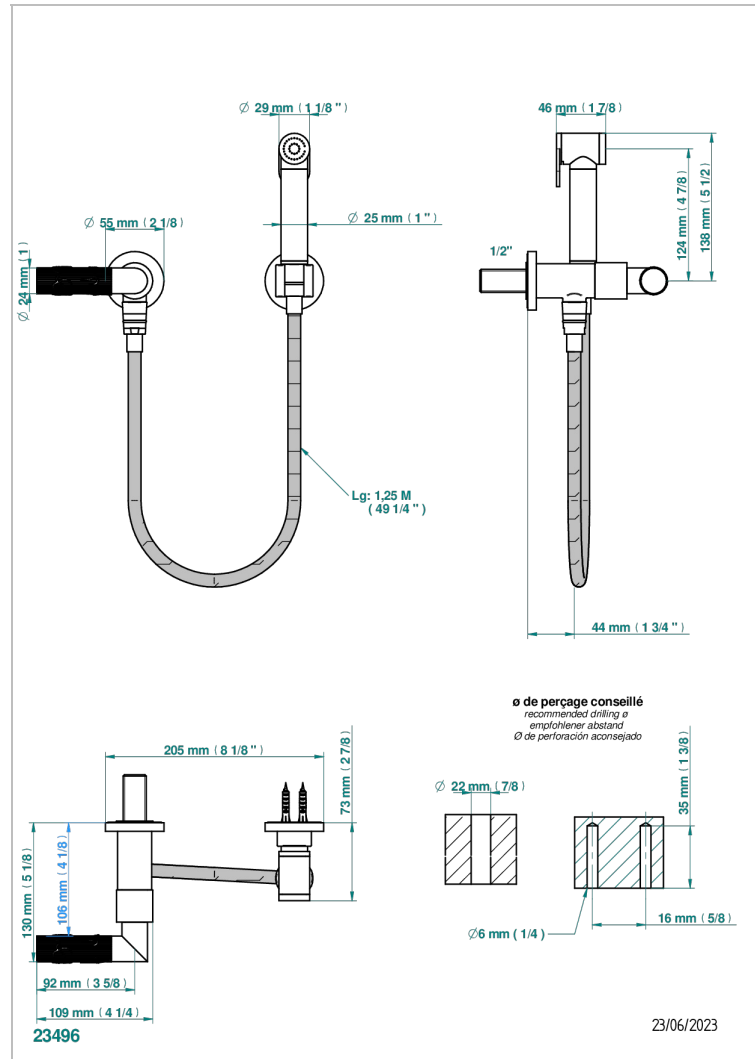

BAMBOU CRISTAL CLARO

A35-5840/8

THG[®]
PARIS

Conjunto higiénico con llave de paso, flexo reforzado 1m25, tele-ducha con gatillo y gancho.

CARACTERÍSTICAS

- ACS : 19ACCLY406

ESPECIFICACIONES TÉCNICAS

- Recommandé : 3 bars (max. 5 bars) - Advised : 43,5 psi (max. 72 psi)
- 9,5 l/min à 3 bars (2.5 gpm at 43.5 psi)

ESTÁNDAR

ACABADOS DISPONIBLES

Bronce claro - D01
Cerámica negra mate - D30
Cobre viejo mate - H07
Cromo - A02
Cromo / dorado - G02
Cromo mate - C02

Dorado - F01
Dorado mate - F07
Dorado pálido - F30
Dorado pálido mate (sin barniz) - F31
Níquel - B01
Níquel mate - C01