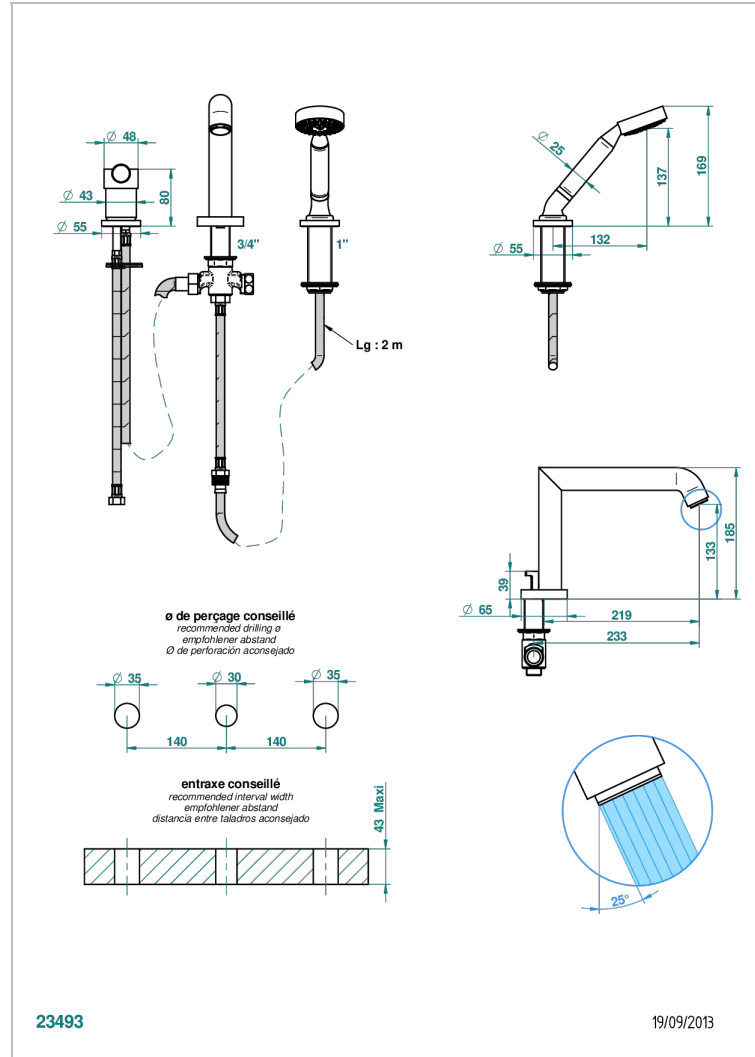

BAMBOU CRISTAL CLAIR

A35-113BSGUS

Mitigeur bain douche 3 trous sur gorge avec bec super goliath à inversion - standard américain

THG[®]
PARIS

CARACTÉRISTIQUES

- Bambou Cristal clair
- Mitigeur bain douche 3 trous sur gorge avec bec super goliath à inversion - standard américain

SPÉCIFICATIONS TECHNIQUES

- Recommandé : 3 bars (max. 5 bars) - Advised : 43,5 psi (max. 72 psi)
- Bec : 25 l/min à 3 bars - Douchette : 9,5 l/min à 3 bars
- Spout : 6.6 gpm at 43.5 psi - Handshower : 2.5 gpm at 43.5 psi