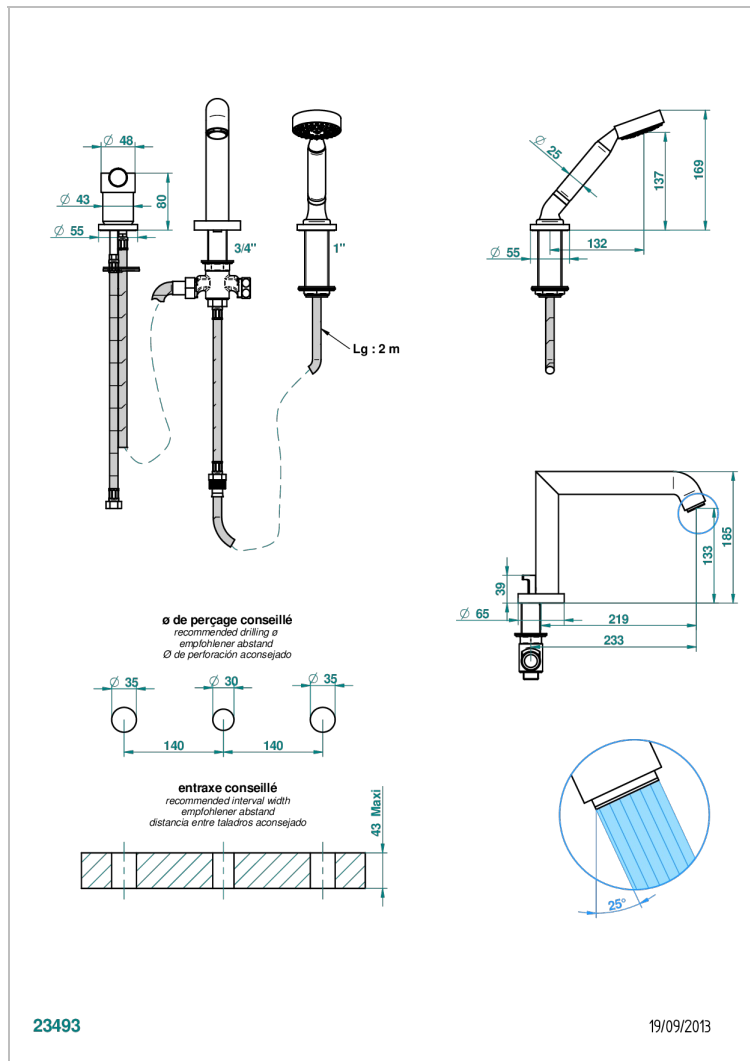

BAMBOU CRISTAL CLARO

A35-113BSGUS

THG[®]
PARIS

Mitigeur bain douche 3 trous sur gorge avec bec super goliath à inversion - standard américain

CARACTERÍSTICAS

- Bambou cristal claro
- Mitigeur bain douche 3 trous sur gorge avec bec super goliath à inversion - standard américain

ESPECIFICACIONES TÉCNICAS

- Recommandé : 3 bars (max. 5 bars) - Advised : 43,5 psi (max. 72 psi)
- Bec : 25 l/min à 3 bars - Douchette : 9,5 l/min à 3 bars
- Spout : 6.6 gpm at 43.5 psi - Handshower : 2.5 gpm at 43.5 psi

Pvd marrón bronce mate - F34
Pvd umber - H66
Pvd umber mate - H67