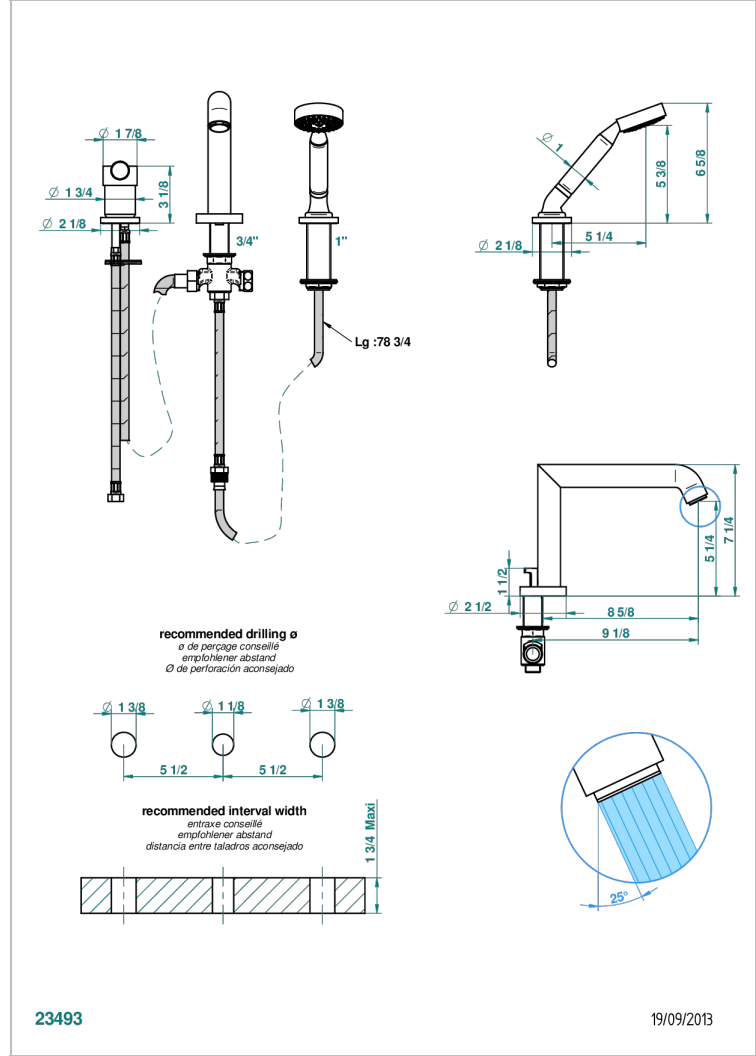

BAMBOU CRISTAL CLAIR

A35-113BSGUS

Mitigeur bain douche 3 trous sur gorge avec bec super goliath à inversion - standard américain

THG[®]
PARIS

CARACTÉRISTIQUES

- Bambou Cristal clair
- Mitigeur bain douche 3 trous sur gorge avec bec super goliath à inversion - standard américain

SPECIFICATIONS TECHNIQUES

- Recommandé : 3 bars (max. 5 bars) - Advised : 43,5 psi (max. 72 psi)
- Bec : 25 l/min à 3 bars - Douchette : 9,5 l/min à 3 bars
- Spout : 6.6 gpm at 43.5 psi - Handshower : 2.5 gpm at 43.5 psi