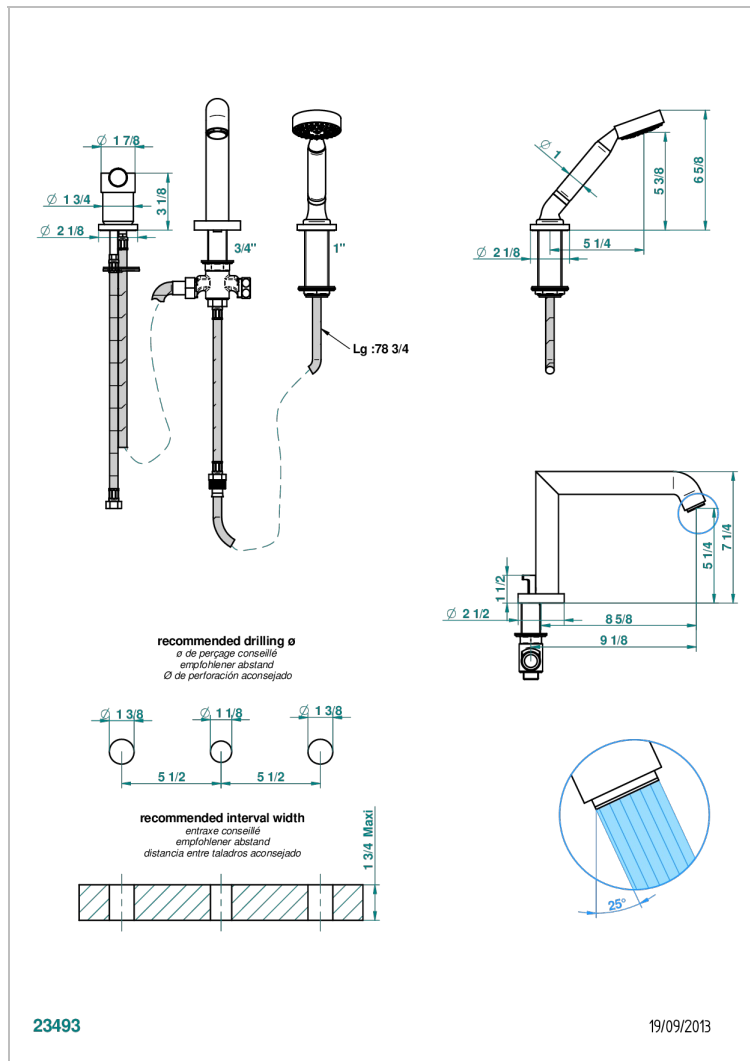

BAMBOU CRISTAL CLARO

A35-113BSGUS

THG[®]
PARIS

Mitigeur bain douche 3 trous sur gorge avec bec super goliath à inversion - standard américain

CARACTERÍSTICAS

- Bambou cristal claro
- Mitigeur bain douche 3 trous sur gorge avec bec super goliath à inversion - standard américain

ESPECIFICACIONES TÉCNICAS

- Recommandé : 3 bars (max. 5 bars) - Advised : 43,5 psi (max. 72 psi)
- Bec : 25 l/min à 3 bars - Douchette : 9,5 l/min à 3 bars
- Spout : 6.6 gpm at 43.5 psi - Handshower : 2.5 gpm at 43.5 psi