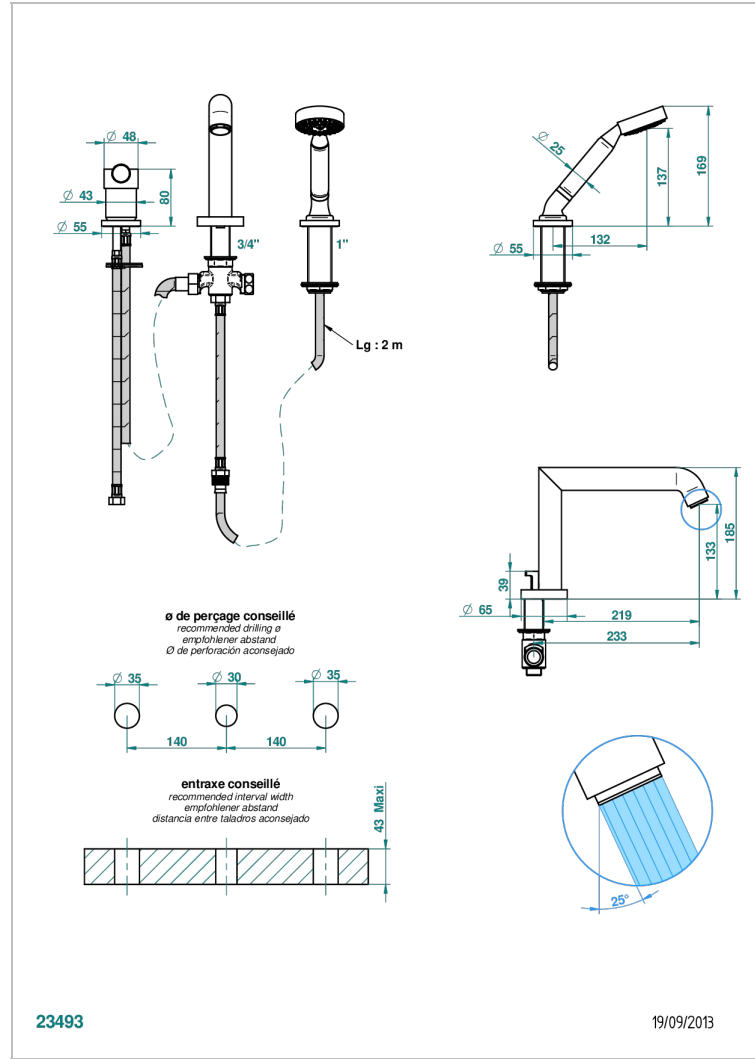

# BAMBOU CRISTAL CLAIR

A35-113BSG

Mitigeur bain douche 3 trous sur gorge avec bec super goliath à inversion

THG<sup>®</sup>  
PARIS

## CARACTÉRISTIQUES

- BamboU Cristal clair
- Mitigeur bain douche 3 trous sur gorge avec bec super goliath à inversion

## SPÉCIFICATIONS TECHNIQUES

- Recommandé : 3 bars (max. 5 bars) - Advised : 43,5 psi (max. 72 psi)
- Bec : 25 l/min à 3 bars - Douchette : 9,5 l/min à 3 bars
- Spout : 6.6 gpm at 43.5 psi - Handshower : 2.5 gpm at 43.5 psi