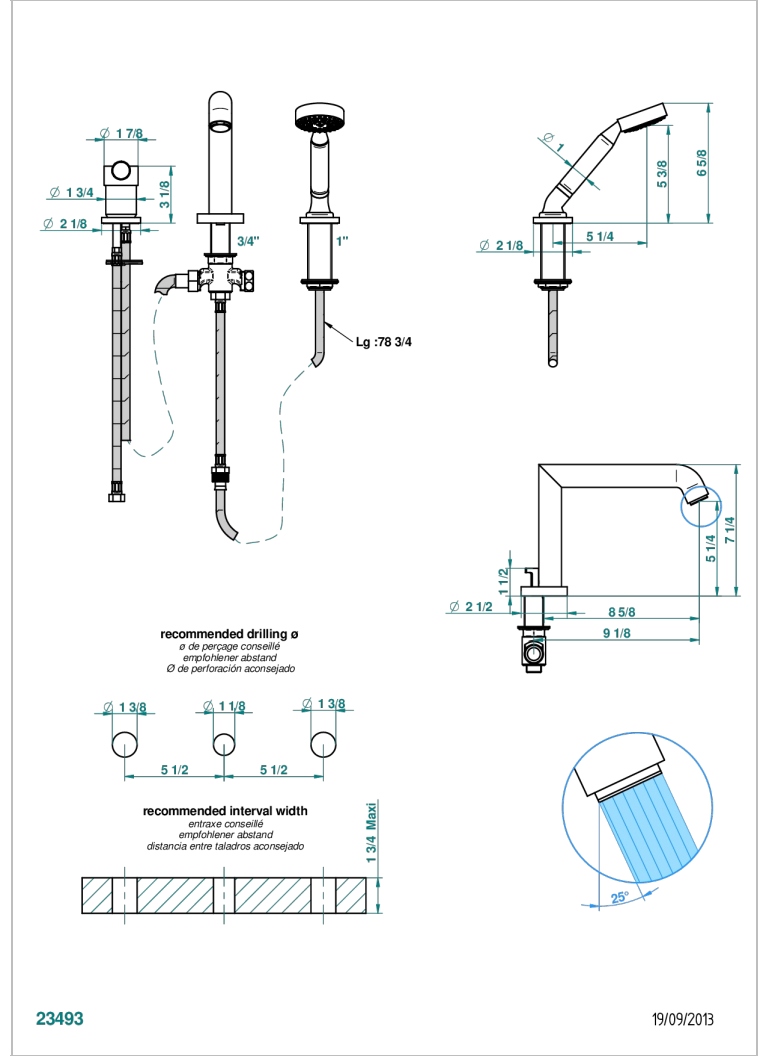

# BAMBOU CRISTAL CLAIR

A35-113BSG

Mitigeur bain douche 3 trous sur gorge avec bec super goliath à inversion

THG<sup>®</sup>  
PARIS

## CARACTÉRISTIQUES

- Bambou Cristal clair
- Mitigeur bain douche 3 trous sur gorge avec bec super goliath à inversion

## SPECIFICATIONS TECHNIQUES

- Recommandé : 3 bars (max. 5 bars) - Advised : 43,5 psi (max. 72 psi)
- Bec : 25 l/min à 3 bars - Douchette : 9,5 l/min à 3 bars
- Spout : 6.6 gpm at 43.5 psi - Handshower : 2.5 gpm at 43.5 psi