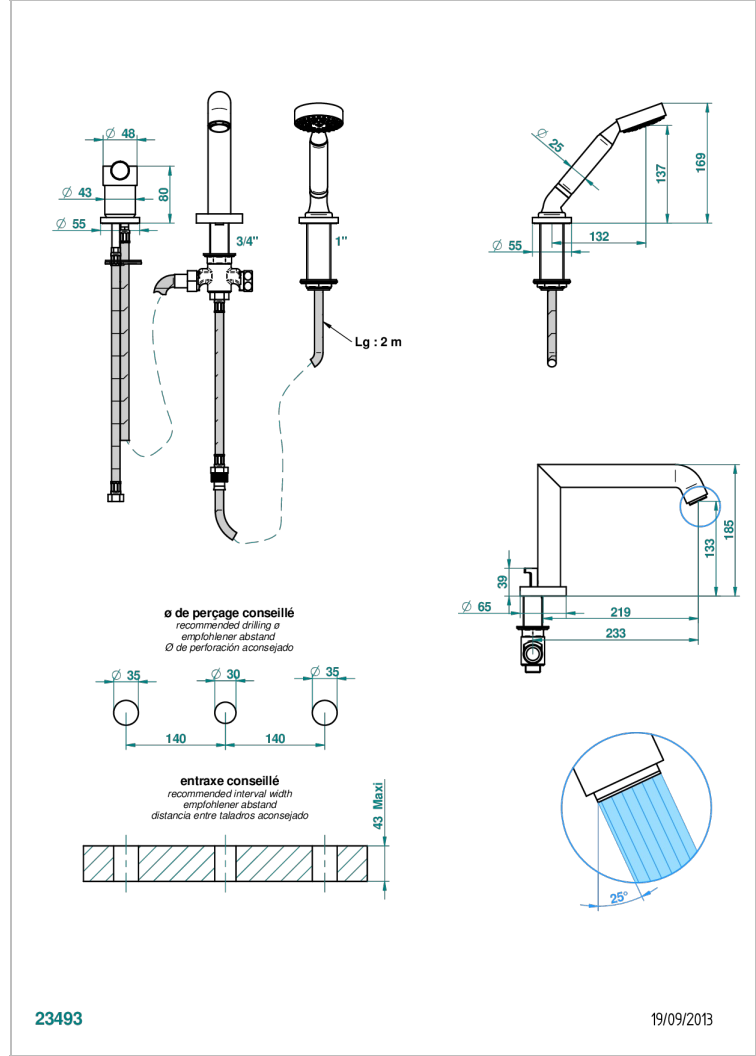

# BAMBOU CRISTAL CLAIR

A35-113BSG

Mitigeur bain douche 3 trous sur gorge avec bec super goliath à inversion

THG<sup>®</sup>  
PARIS

## CARACTÉRISTIQUES

- BamboU Cristal clair
- Mitigeur bain douche 3 trous sur gorge avec bec super goliath à inversion

## SPÉCIFICATIONS TECHNIQUES

- Recommandé : 3 bars (max. 5 bars) - Advised : 43,5 psi (max. 72 psi)
- Bec : 25 l/min à 3 bars - Douchette : 9,5 l/min à 3 bars
- Spout : 6.6 gpm at 43.5 psi - Handshower : 2.5 gpm at 43.5 psi