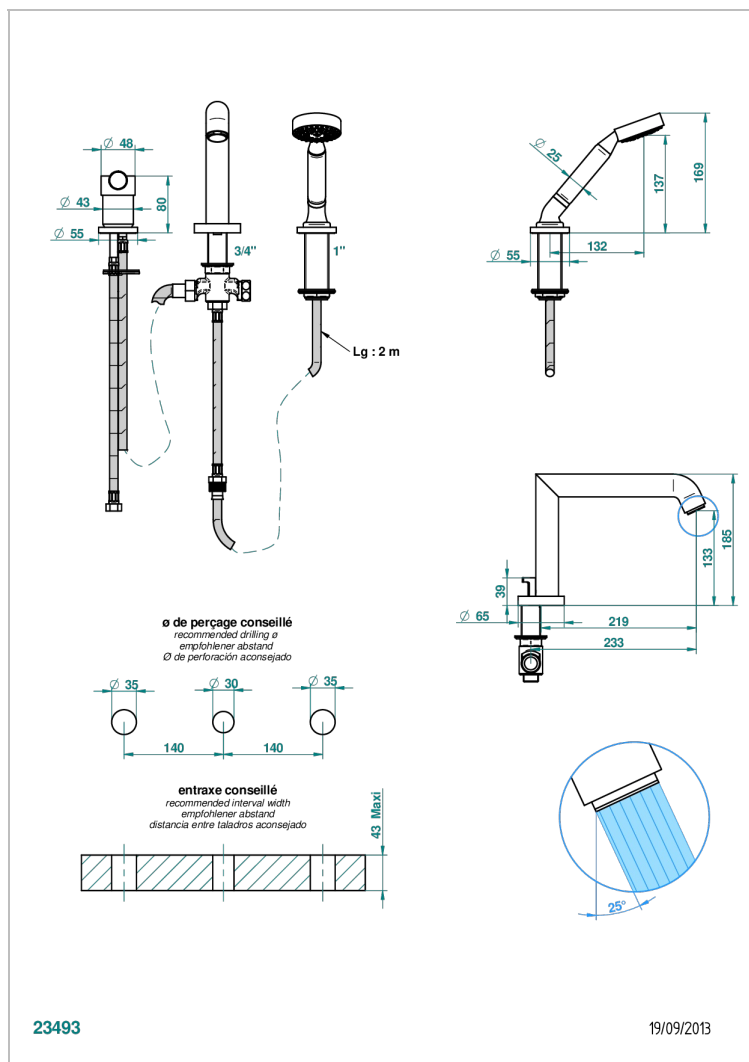

BAMBOU, KRISTALL KLAR

A35-113BSG

3-loch-wannenkombination 3/4" zur standmontage mit ausziehbarer brausegarnitur und colombo 1-loch-einhandmischer, super goliath auslauf und automatischer umstellung von brause auf wanneneinlauf

EIGENSCHAFTEN

- Bambou, Kristall klar
- 3-loch-wannenkombination 3/4" zur standmontage mit ausziehbarer brausegarnitur und colombo 1-loch-einhandmischer, super goliath auslauf und automatischer umstellung von brause auf wanneneinlauf

TECHNISCHE DATEN

- Recommandé : 3 bars (max. 5 bars) - Advised : 43,5 psi (max. 72 psi)
- Bec : 25 l/min à 3 bars - Douchette : 9,5 l/min à 3 bars
- Spout : 6.6 gpm at 43.5 psi - Handshower : 2.5 gpm at 43.5 psi

VERFÜGBARE OBERFLÄCHEN

Altnickel - H28
Blassgold - F30
Blassgold matt unlackiert - F31
Bronze hell - D01
Chrom - A02
Chrom / gold - G02

Chrom matt - C02
Gold - F01
Gold matt - F07
Kupfer altrot matt lackiert - H07
Mattschwarz keramik - D30
Nickel matt - C01