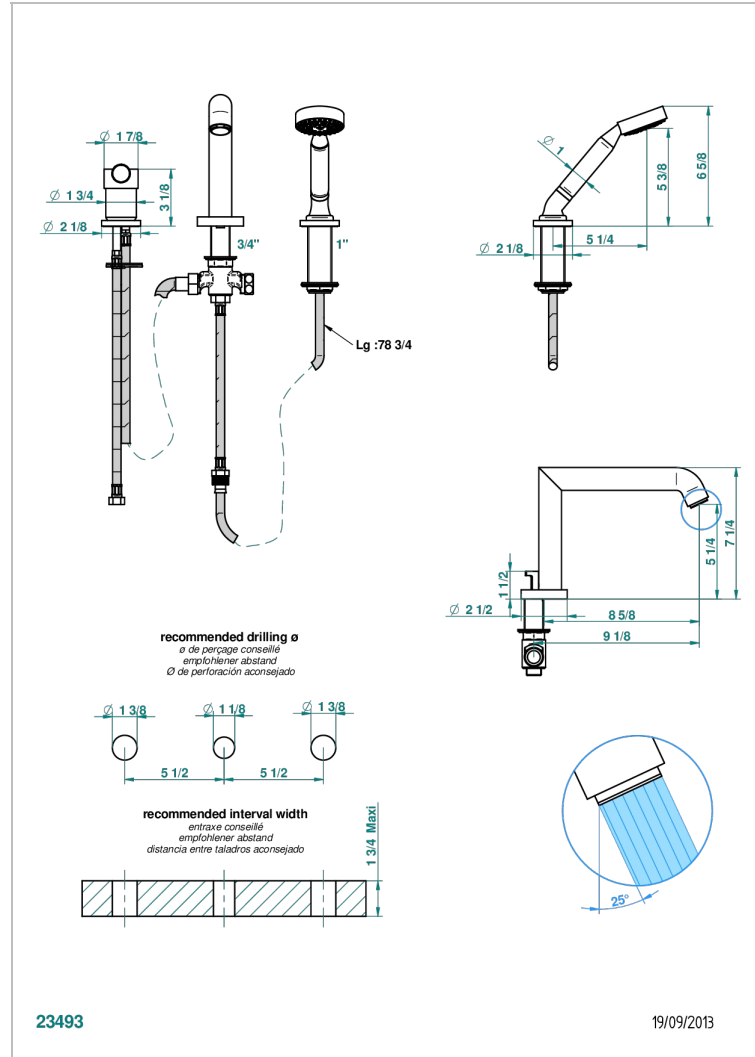

BAMBOU CRISTAL CLAIR

A35-113BSG

Mitigeur bain douche 3 trous sur gorge avec bec super goliath à inversion

THG[®]
PARIS

CARACTÉRISTIQUES

- Bambou Cristal clair
- Mitigeur bain douche 3 trous sur gorge avec bec super goliath à inversion

SPECIFICATIONS TECHNIQUES

- Recommandé : 3 bars (max. 5 bars) - Advised : 43,5 psi (max. 72 psi)
- Bec : 25 l/min à 3 bars - Douchette : 9,5 l/min à 3 bars
- Spout : 6.6 gpm at 43.5 psi - Handshower : 2.5 gpm at 43.5 psi