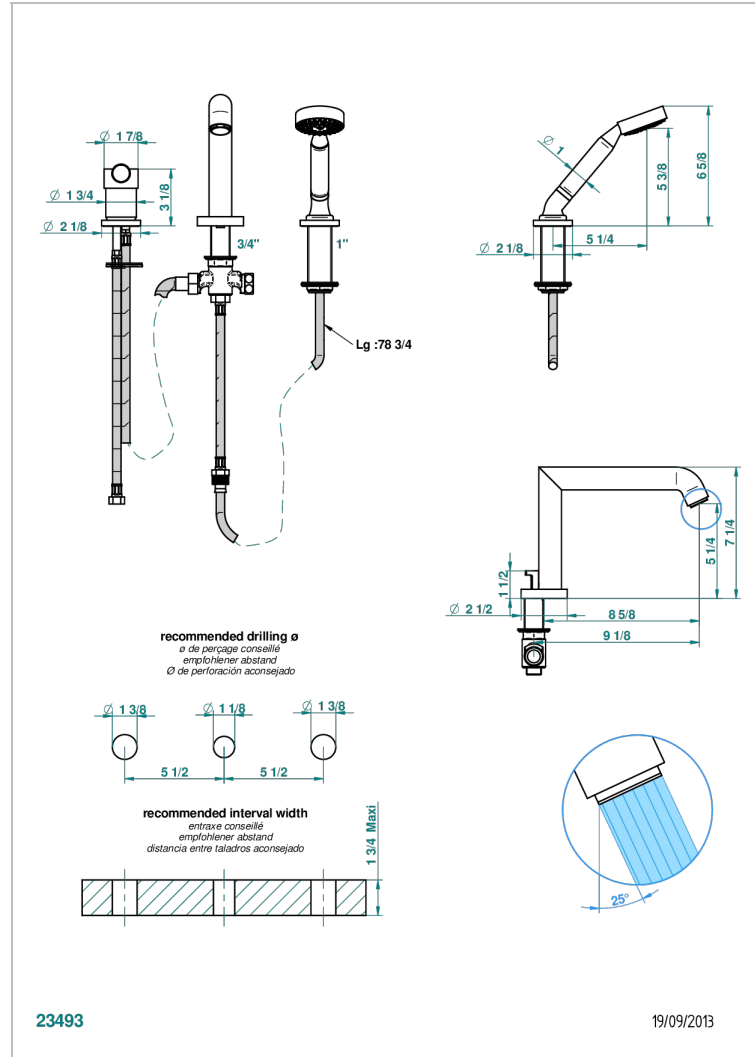

BAMBOU CRISTAL CLARO

A35-113BSG

Batería baño/ducha 3 agujeros sobre encimera. caño super goliath con inversor incorporado, monomando y teleducha con flexo de 2m

CARACTERÍSTICAS

- Bambou cristal claro
- Batería baño/ducha 3 agujeros sobre encimera. caño super goliath con inversor incorporado, monomando y teleducha con flexo de 2m

ESPECIFICACIONES TÉCNICAS

- Recommandé : 3 bars (max. 5 bars) - Advised : 43,5 psi (max. 72 psi)
- Bec : 25 l/min à 3 bars - Douchette : 9,5 l/min à 3 bars
- Spout : 6.6 gpm at 43.5 psi - Handshower : 2.5 gpm at 43.5 psi