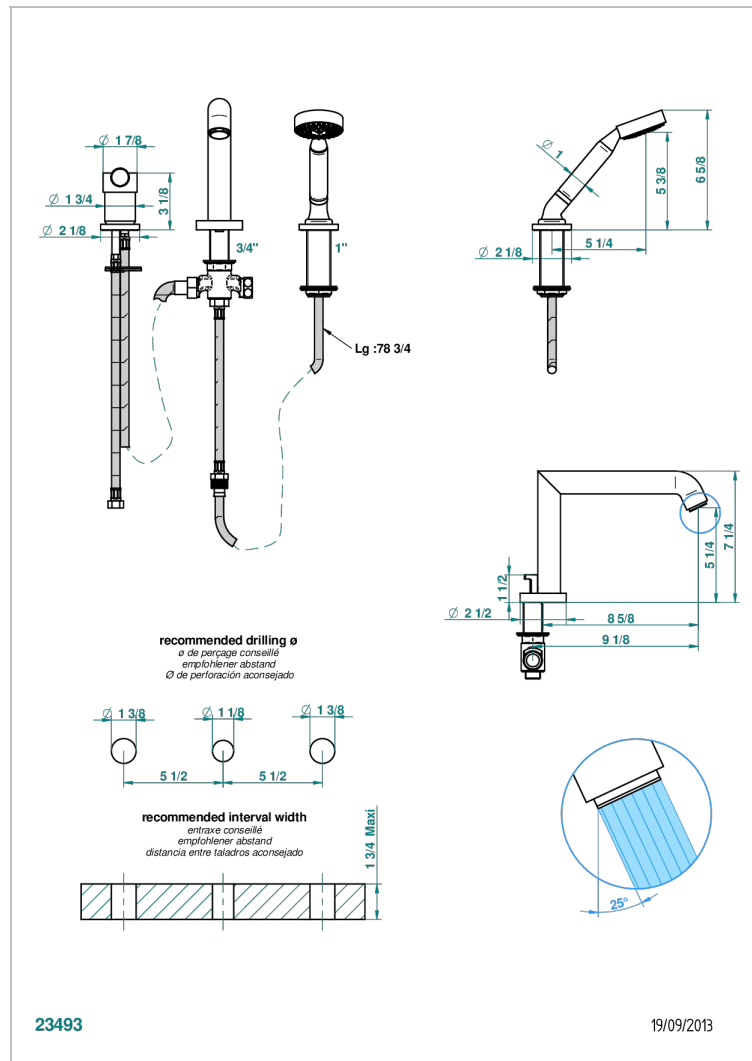

# BAMBOU, KRISTALL KLAR

A35-113BSG

THG<sup>®</sup>  
PARIS

3-loch-wannenkombination 3/4" zur standmontage mit ausziehbarer brausegarnitur und colombo 1-loch-einhandmischer, super goliath auslauf und automatischer umstellung von brause auf wanneneinlauf

## EIGENSCHAFTEN

- Bambou, Kristall klar
- 3-loch-wannenkombination 3/4" zur standmontage mit ausziehbarer brausegarnitur und colombo 1-loch-einhandmischer, super goliath auslauf und automatischer umstellung von brause auf wanneneinlauf

## TECHNISCHE DATEN

- Recommandé : 3 bars (max. 5 bars) - Advised : 43,5 psi (max. 72 psi)
- Bec : 25 l/min à 3 bars - Douchette : 9,5 l/min à 3 bars
- Spout : 6.6 gpm at 43.5 psi - Handshower : 2.5 gpm at 43.5 psi