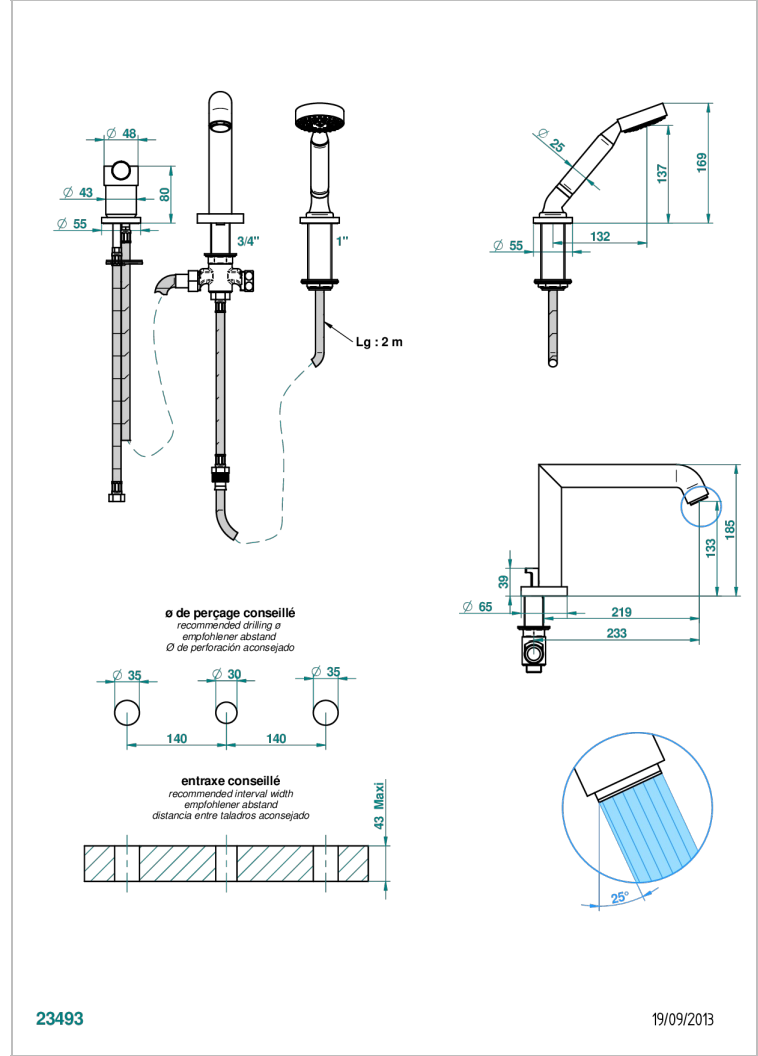

BAMBOU CRISTAL CLAIR

A35-113BSG

Mitigeur bain douche 3 trous sur gorge avec bec super goliath à inversion

THG[®]
PARIS

CARACTÉRISTIQUES

- Bambou Cristal clair
- Mitigeur bain douche 3 trous sur gorge avec bec super goliath à inversion

SPÉCIFICATIONS TECHNIQUES

- Recommandé : 3 bars (max. 5 bars) - Advised : 43,5 psi (max. 72 psi)
- Bec : 25 l/min à 3 bars - Douchette : 9,5 l/min à 3 bars
- Spout : 6.6 gpm at 43.5 psi - Handshower : 2.5 gpm at 43.5 psi