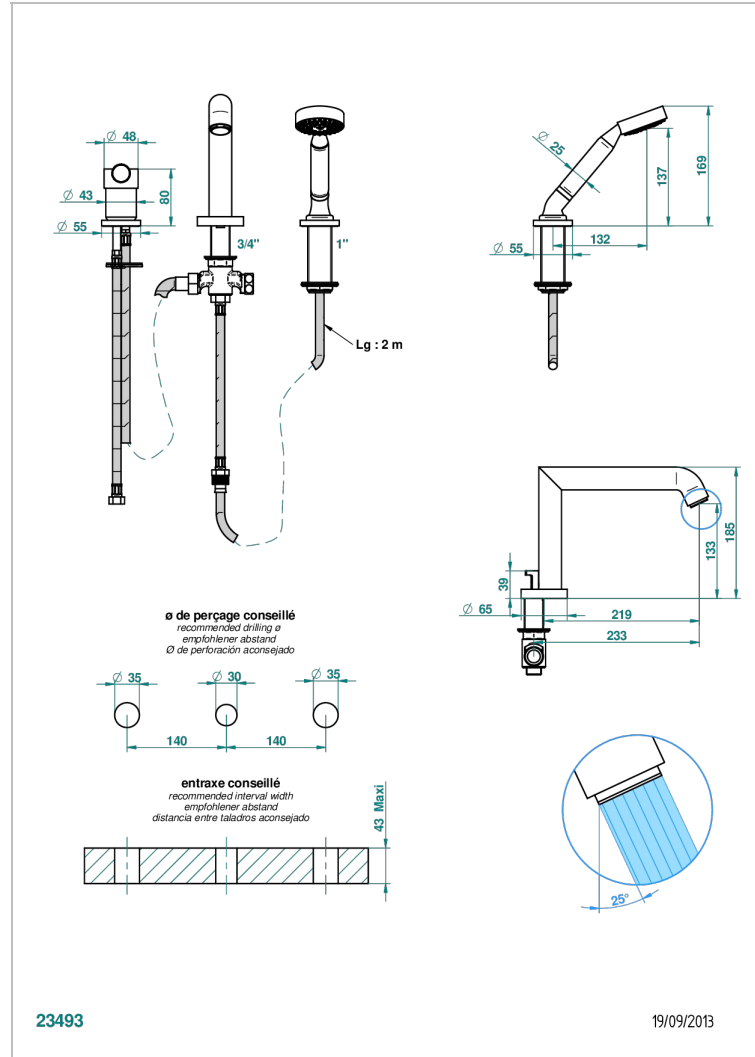

# BAMBOU CRISTAL CLARO

A35-113BSG

THG<sup>®</sup>  
PARIS

Batería baño/ducha 3 agujeros sobre encimera. caño super goliath con inversor incorporado, monomando y teleducha con flexo de 2m

## CARACTERÍSTICAS

- Bambou cristal claro
- Batería baño/ducha 3 agujeros sobre encimera. caño super goliath con inversor incorporado, monomando y teleducha con flexo de 2m

## ESPECIFICACIONES TÉCNICAS

- Recommandé : 3 bars (max. 5 bars) - Advised : 43,5 psi (max. 72 psi)
- Bec : 25 l/min à 3 bars - Douchette : 9,5 l/min à 3 bars
- Spout : 6.6 gpm at 43.5 psi - Handshower : 2.5 gpm at 43.5 psi