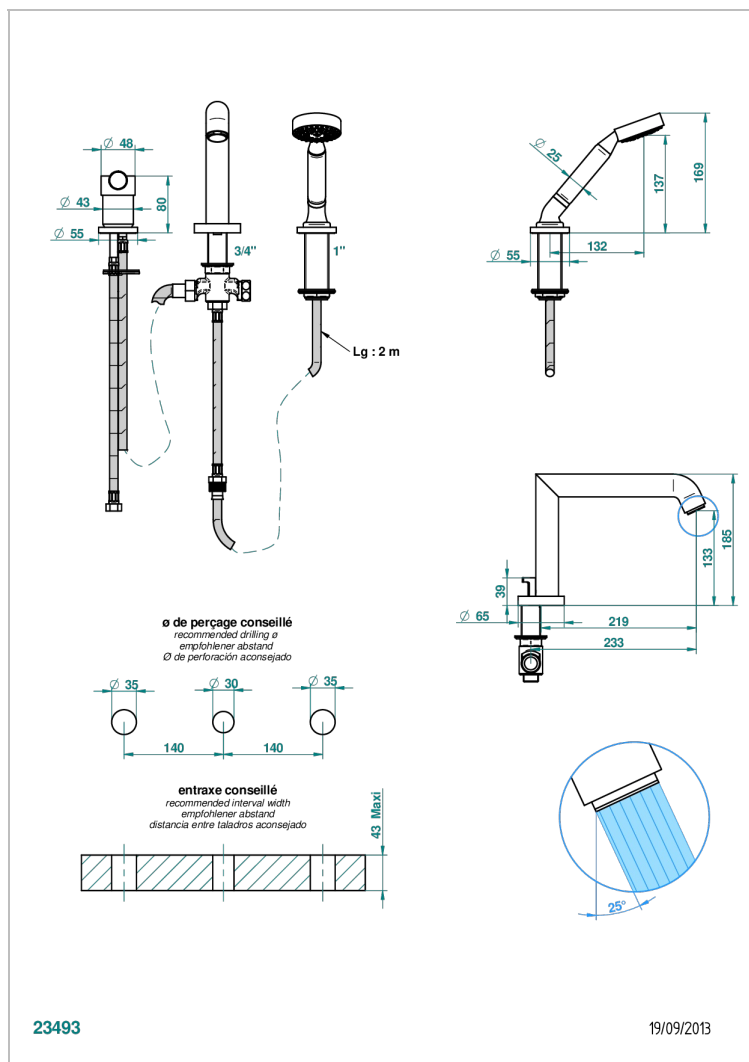

# BAMBOU, KRISTALL KLAR

A35-113BSG

3-loch-wannenkombination 3/4" zur standmontage mit ausziehbarer brausegarnitur und colombo 1-loch-einhandmischer, super goliath auslauf und automatischer umstellung von brause auf wanneneinlauf

## EIGENSCHAFTEN

- Bambou, Kristall klar
- 3-loch-wannenkombination 3/4" zur standmontage mit ausziehbarer brausegarnitur und colombo 1-loch-einhandmischer, super goliath auslauf und automatischer umstellung von brause auf wanneneinlauf

## TECHNISCHE DATEN

- Recommandé : 3 bars (max. 5 bars) - Advised : 43,5 psi (max. 72 psi)
- Bec : 25 l/min à 3 bars - Douchette : 9,5 l/min à 3 bars
- Spout : 6.6 gpm at 43.5 psi - Handshower : 2.5 gpm at 43.5 psi

## VERFÜGBARE OBERFLÄCHEN

Altnickel - H28  
Blassgold - F30  
Blassgold matt unlackiert - F31  
Bronze hell - D01  
Chrom - A02  
Chrom / gold - G02

Chrom matt - C02  
Gold - F01  
Gold matt - F07  
Kupfer altrot matt lackiert - H07  
Mattschwarz keramik - D30  
Nickel matt - C01