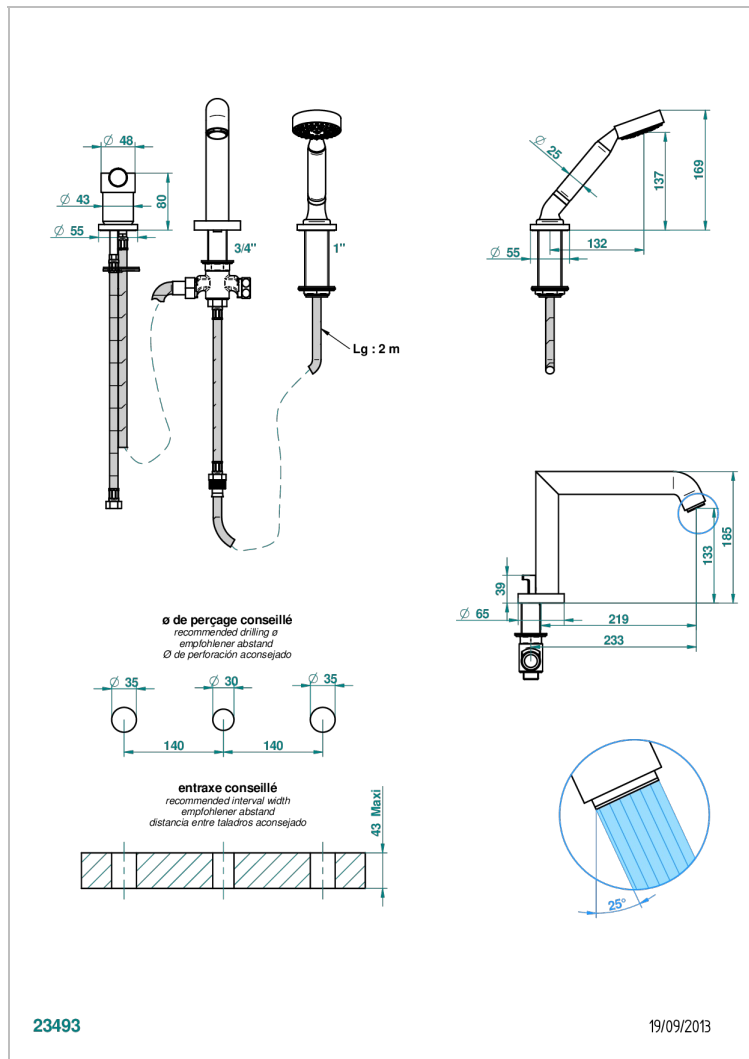

BAMBOU CLEAR CRYSTAL

A35-113BSG

台式三孔浴缸淋浴调温龙头，分水式超大号喷嘴

THG[®]
PARIS

特色

- BamboU Clear crystal
- 台式三孔浴缸淋浴调温龙头，分水式超大号喷嘴

技术特征

- Recommandé : 3 bars (max. 5 bars) - Advised : 43,5 psi (max. 72 psi)
- Bec : 25 l/min à 3 bars - Douchette : 9,5 l/min à 3 bars
- Spout : 6.6 gpm at 43.5 psi - Handshower : 2.5 gpm at 43.5 psi

可选饰面

Black ceram - D30
Blush PVD - H62
Graphite PVD - H64
Matt Umber PVD - H67
Matt blush PVD - H60
Matt graphite PVD - H65

PVD哑光棕铜 - F34
PVD哑光金 - H53
PVD哑光铜 - H50
PVD哑光镍 - H56
PVD抛光铜 - H49
PVD棕铜 - F33

PVD金色 - H52
PVD镍 - H55
Umber PVD - H66
哑光复古铜 - H07
哑光浅金 - F31
哑光金 - F07

哑光铬 - C02
哑光镍 - C01
复古镍 - H28
抛光金 (24K金) - F01
抛光铬 - A02
抛光铬/抛光金 - G02

抛光镍 - B01
浅金 - F30
漆面铜 - D01