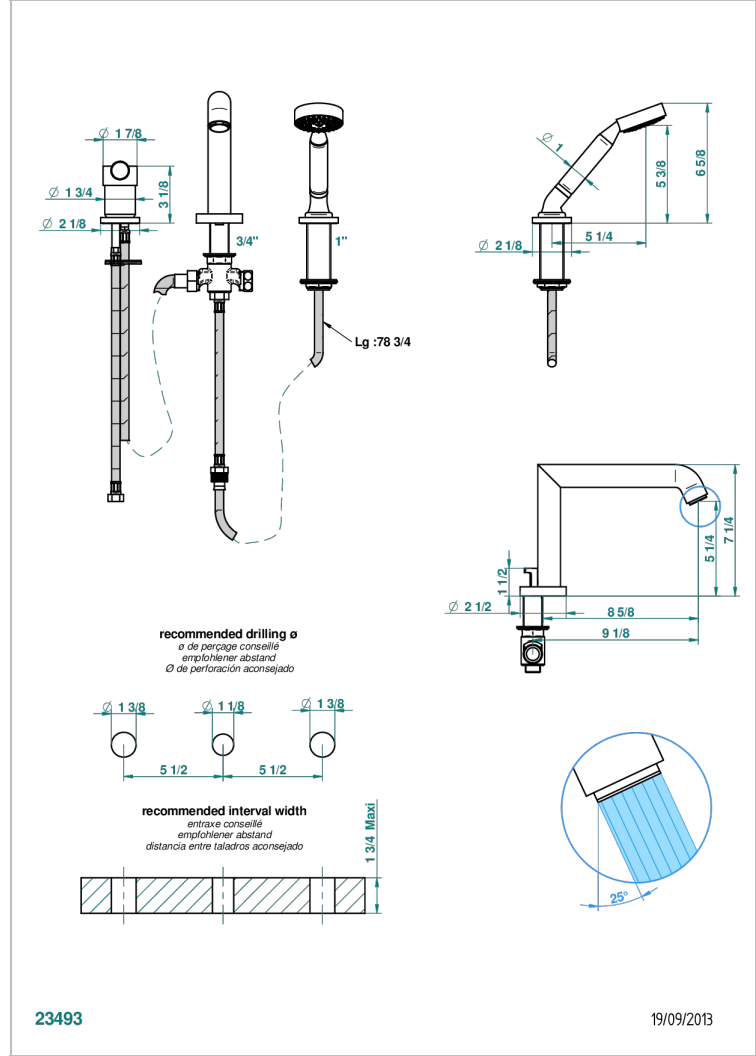

BAMBOU CRISTAL CLAIR

A35-113BSG

Mitigeur bain douche 3 trous sur gorge avec bec super goliath à inversion

THG[®]
PARIS

CARACTÉRISTIQUES

- Bambou Cristal clair
- Mitigeur bain douche 3 trous sur gorge avec bec super goliath à inversion

SPECIFICATIONS TECHNIQUES

- Recommandé : 3 bars (max. 5 bars) - Advised : 43,5 psi (max. 72 psi)
- Bec : 25 l/min à 3 bars - Douchette : 9,5 l/min à 3 bars
- Spout : 6.6 gpm at 43.5 psi - Handshower : 2.5 gpm at 43.5 psi