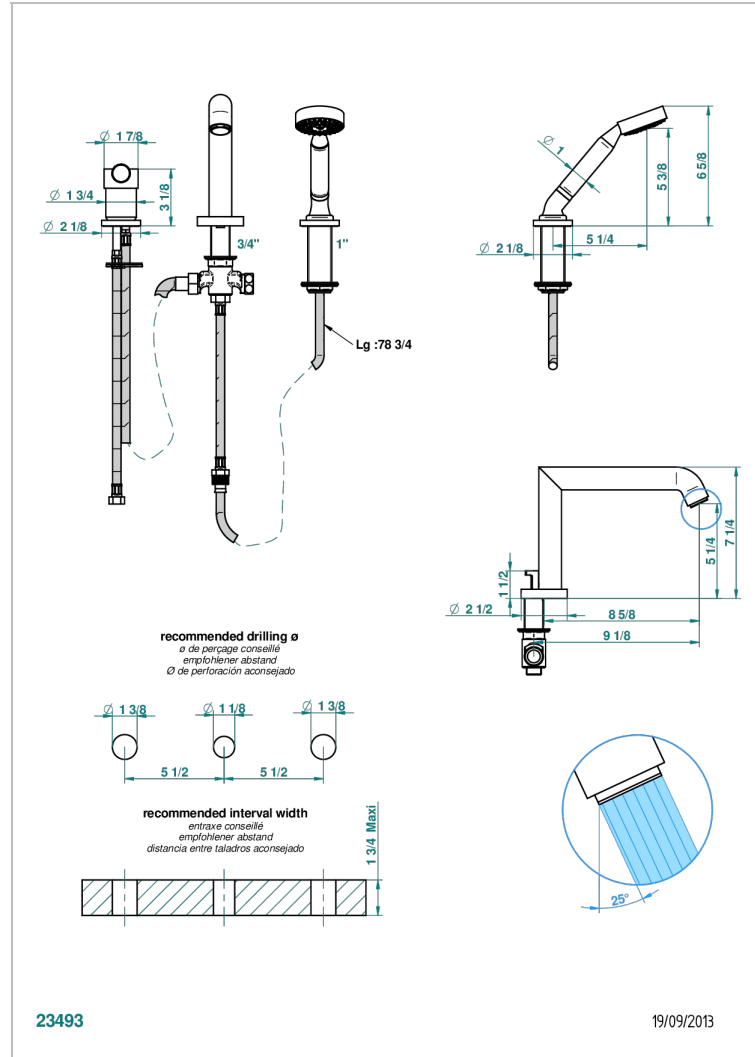

BAMBOU, KRISTALL KLAR

A35-113BSG

THG[®]
PARIS

3-loch-wannenkombination 3/4" zur standmontage mit ausziehbarer brausegarnitur und colombo 1-loch-einhandmischer, super goliath auslauf und automatischer umstellung von brause auf wanneneinlauf

EIGENSCHAFTEN

- Bambou, Kristall klar
- 3-loch-wannenkombination 3/4" zur standmontage mit ausziehbarer brausegarnitur und colombo 1-loch-einhandmischer, super goliath auslauf und automatischer umstellung von brause auf wanneneinlauf

TECHNISCHE DATEN

- Recommandé : 3 bars (max. 5 bars) - Advised : 43,5 psi (max. 72 psi)
- Bec : 25 l/min à 3 bars - Douchette : 9,5 l/min à 3 bars
- Spout : 6.6 gpm at 43.5 psi - Handshower : 2.5 gpm at 43.5 psi