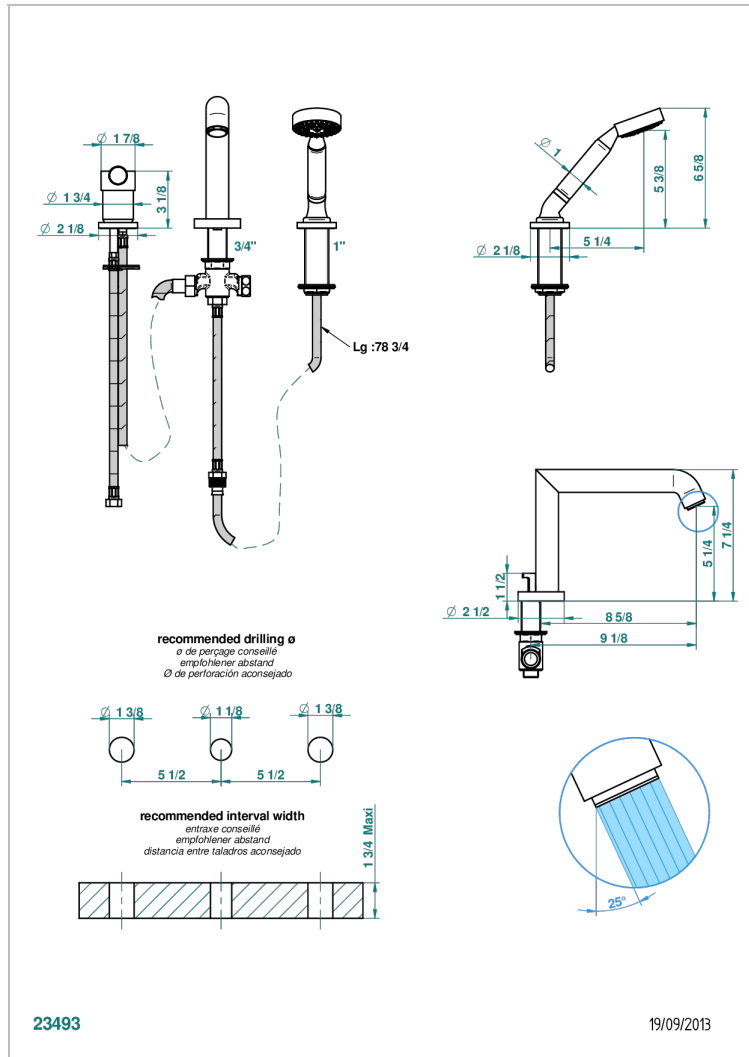

BAMBOU CLEAR CRYSTAL

A35-113BSG

台式三孔浴缸淋浴调温龙头，分水式超大号喷嘴

THG[®]
PARIS

特色

- BamboU Clear crystal
- 台式三孔浴缸淋浴调温龙头，分水式超大号喷嘴

技术特征

- Recommandé : 3 bars (max. 5 bars) - Advised : 43,5 psi (max. 72 psi)
- Bec : 25 l/min à 3 bars - Douchette : 9,5 l/min à 3 bars
- Spout : 6.6 gpm at 43.5 psi - Handshower : 2.5 gpm at 43.5 psi

可选饰面

Black ceram - D30
Blush PVD - H62
Graphite PVD - H64
Matt Umber PVD - H67
Matt blush PVD - H60
Matt graphite PVD - H65

PVD哑光棕铜 - F34
PVD哑光金 - H53
PVD哑光铜 - H50
PVD哑光镍 - H56
PVD抛光铜 - H49
PVD棕铜 - F33

PVD金色 - H52
PVD镍 - H55
Umber PVD - H66
哑光复古铜 - H07
哑光浅金 - F31
哑光金 - F07

哑光铬 - C02
哑光镍 - C01
复古镍 - H28
抛光金 (24K金) - F01
抛光铬 - A02
抛光铬/抛光金 - G02

抛光镍 - B01
浅金 - F30
漆面铜 - D01