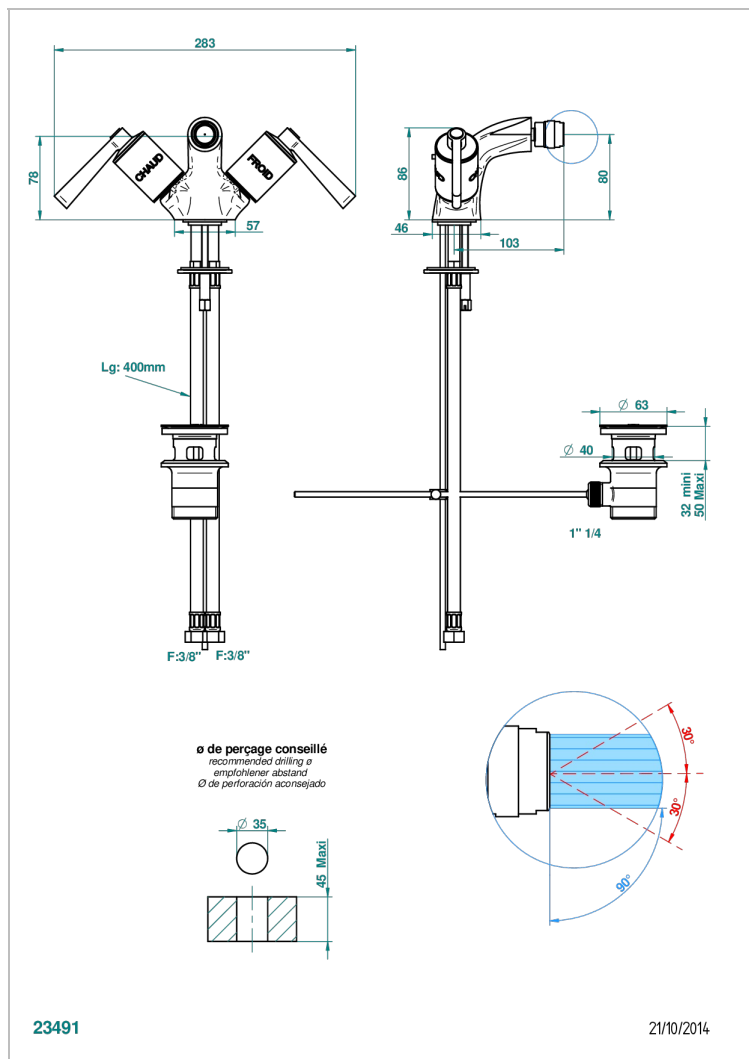

FAUBOURG WHITE PORCELAIN WITH LEVER

G2J-3202

单孔坐浴盆龙头, 球形联轴节下水器

特色

- ACS : 17ACCLY613
- NF : NF EN 200 - IA - Chrome

标准

技术特征

- Recommandé : 3 bars (max. 5 bars) - Advised : 43,5 psi (max. 72 psi)
- 15 l/min à 3 bars (4 gpm at 43.5 psi)